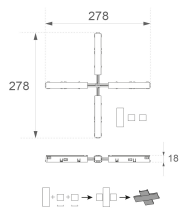

TLASUXJDNW

TRACK 48V ACC. X JOINT DALI/ONOFF WH.

Description:

Accessoire pour rail modèle TRACK 48V ACC. X JOINT de la marque LAMP. Joint DALI/ON OFF en « X » pour assembler quatre rails en croix. Finitions disponibles: blanc et noir.

Finition: Blanc signalisation Mat RAL 9016