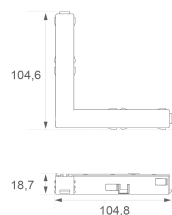

TLASULDNW

**TRACK 48V ACC. 90° CORNER DALI/ONOFF WH.**

---

**Description:**

Accessoire pour rail modèle TRACK 48V ACC. 90° CORNERde la marque LAMP. Joint DALI/ON OFF à 90° pour relier deux rails à angle droit. Finitions disponibles: blanc et noir.