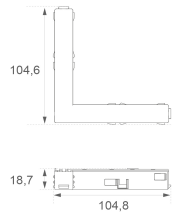

CARRIL

TLASULDNW

TRACK 48V ACC. 90° CORNER DALI/ONOFF WH.

Descripción:

Accesorio para carril modelo TRACK 48V ACC. 90° CORNER de la marca LAMP. Unión 90° DALI/ON OFF para unir dos carriles en ángulo de recto. Acabados disponibles: Blanco y Negro.

Acabado: Blanco Tráfico Mate RAL 9016