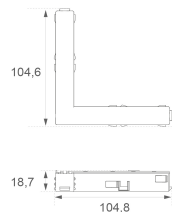

TLASULDNB

**TRACK 48V ACC. 90° CORNER DALI/ONOFF BK.**

---

**Description:**

Accessoire pour rail modèle TRACK 48V ACC. 90° CORNER de la marque LAMP. Joint DALI/ON OFF à 90° pour relier deux rails à angle droit. Finitions disponibles: blanc et noir.