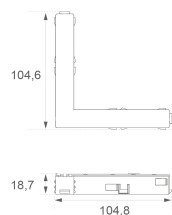

CARRIL

TLASULDNB

TRACK 48V ACC. 90° CORNER DALI/ONOFF BK.

Descripción:

Accesorio para carril modelo TRACK 48V ACC. 90° CORNER de la marca LAMP. Unión 90° DALI/ON OFF para unir dos carriles en ángulo de recto. Acabados disponibles: Blanco y Negro.