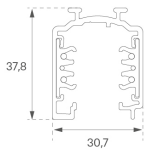

TKSUPR3000DNG

TRACK SUR 3M DALI/ONOFF GR.

Description:

Rail triphasé à suspendre ou à poser au plafond modèle TRACK 3PH 3M TRAC PULSE GR. de la marque LAMP. Fabriqué en aluminium extrudé laqué gris de 3 mètres de long, avec trois circuits indépendants plus un neutre, une mise à la terre et réglable circuit. Pour un réseau de 230/440V 16A. Classe d'isolation I.

Finition: Gris mat RAL 7040

Dimensions: 3.000 x 0 x 0 mm