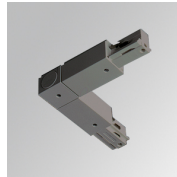

Code produit:
TKALIDNG

Description:
TRACK ACC INT 90° CORNER DALI/ONOFF GR