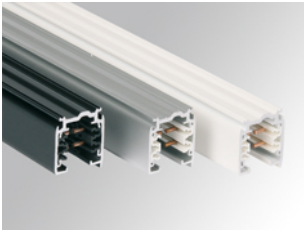

TKSUPR3000DNG

TRACK SUR 3M DALI/ONOFF GR.

Description:

Rail triphasé à suspendre ou à poser au plafond modèle TRACK 3PH 3M TRAC PULSE GR. de la marque LAMP. Fabriqué en aluminium extrudé laqué gris de 3 mètres de long, avec trois circuits indépendants plus un neutre, une mise à la terre et réglable circuit. Pour un réseau de 230/440V 16A. Classe d'isolation I.