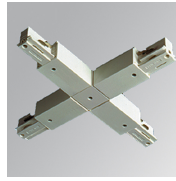

TKSUPR3000DNG

TRACK SUR 3M DALI/ONOFF GR.

Description:

Rail triphasé à suspendre ou à poser au plafond modèle TRACK 3PH 3M TRAC PULSE GR. de la marque LAMP. Fabriqué en aluminium extrudé laqué gris de 3 mètres de long, avec trois circuits indépendants plus un neutre, une mise à la terre et réglable circuit. Pour un réseau de 230/440V 16A. Classe d'isolation I.

Description:
TRACK ACC EXT 90° CORNER DALI/ONOFF WH

RAIL

Code produit:

TKATLIDNB
TKATLIDNG
TKATLIDNW
TKATLODNB
TKATLODNG
TKATLODNW
TKATRIDNB
TKATRIDNG
TKATRIDNW
TKATRODNB
TKATRODNG
TKATRODNW

Description:

TRACK ACC. INT LEFT T JOINT BK.
TRACK ACC. INT LEFT T JOINT GR.
TRACK ACC. INT LEFT T JOINT WH.
TRACK ACC. EXT LEFT T JOINT BK.
TRACK ACC. EXT LEFT T JOINT GR.
TRACK ACC. EXT LEFT T JOINT WH.
TRACK ACC. INT RIGHT T JOINT BK.
TRACK ACC. INT RIGHT T JOINT GR.
TRACK ACC. INT RIGHT T JOINT WH.
TRACK ACC. EXT RIGHT T JOINT BK.
TRACK ACC. EXT RIGHT T JOINT GR.
TRACK ACC. EXT RIGHT T JOINT WH.