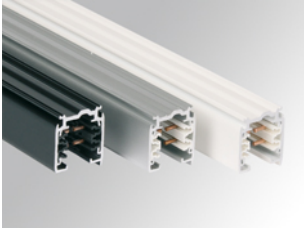

CARRIL

TKSUPR3000DNB

TRACK SUR 3M DALI/ONOFF BK.

Descripción:

Carril trifásico para suspender o adosar a techo TRACK SUR 3M DALI/ONOFF BK. de la marca LAMP. Fabricado en extrusión de aluminio lacado en color negro de 3 metros de largo, con tres circuitos independientes más neutro, tierra y circuito regulable. Para tensión a red de 230/440V 16A. Clase de aislamiento I.