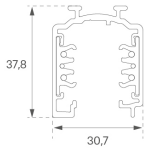

Acabado: Negro mate RAL 9005

Dimensiones: 3.000 x 0 x 0 mm

ACCESORIOS :

Montaje

Cód. producto:
TKAAIDNB

Descripción:
TRACK ACC INT MAIN SUPPLY DALI/ONOFF BK

Cód. producto:
TKAAIDNG

Descripción:
TRACK ACC INT MAIN SUPPLY DALI/ONOFF GR