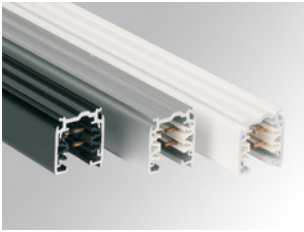

TKSUPR2000DNB

TRACK SUR 2M DALI/ONOFF BK.

Description:

Rail triphasé à suspendre ou à poser au plafond modèle TRACK SUR 2M DALI/ONOFF BK. de la marque LAMP. Fabriqué en aluminium extrudé laqué noir de 2 mètres de long, avec trois circuits indépendants plus un neutre, une mise à la terre et réglable circuit. Pour un réseau de 230/440V 16A. Classe d'isolation I.