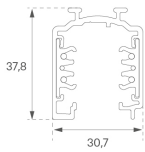

TKSUPR2000DNB

TRACK SUR 2M DALI/ONOFF BK.

Description:

Rail triphasé à suspendre ou à poser au plafond modèle TRACK SUR 2M DALI/ONOFF BK. de la marque LAMP. Fabriqué en aluminium extrudé laqué noir de 2 mètres de long, avec trois circuits indépendants plus un neutre, une mise à la terre et réglable circuit. Pour un réseau de 230/440V 16A. Classe d'isolation I.

Finition: Noir mat RAL 9005

Dimensions: 2.000 x 0 x 0 mm