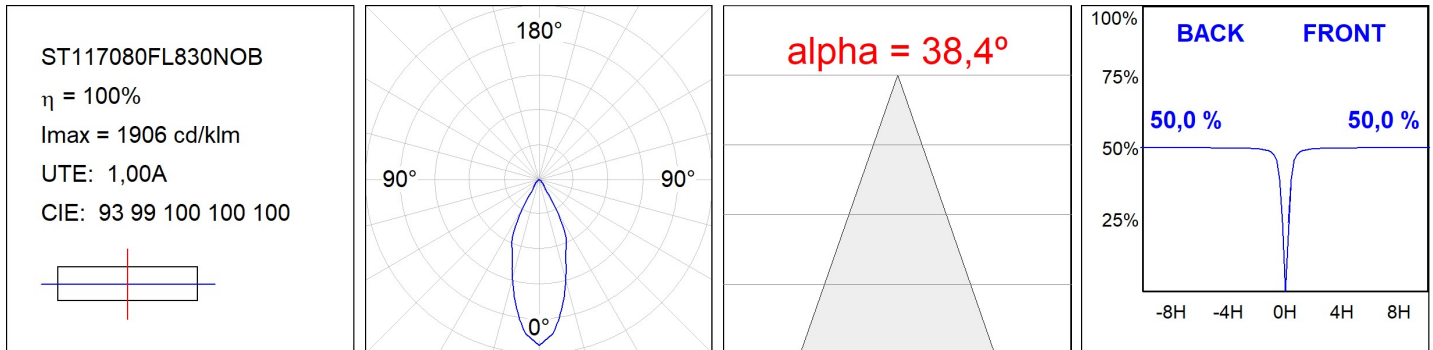

STORBELL

ST117080FL830NOB

STORBELL DECO 8000 WW FL BK

Description:

Downlight suspendu STORBELL 8000 de la marque LAMP. Corps en aluminium extrudé et injecté. Modèle COB avec réflecteur en polycarbonate flood, con temperatura de color 3000K et IRC80. Équipement électronique ON OFF incorporé. Avec niveau de protection IP20. Classe d'isolation I. Durée de vie: 50.000 L90 B10. Finitions blanc et noir disponibles.

Finition: Noir brillant RAL 9011

Poids: 4.504 g

Installation: Suspendu

SPÉCIFICATIONS TECHNIQUES:

Flux lumineux:	5.517 lm	°K :	3000
Plum:	68W	IRC :	80
Efficacité:	81,1 lm/w	MacAdam:	2
Type:	COB	Alimentation:	220-240V 50/60Hz
Durée de vie LED:	50.000 L90 B10 (Ta=25°C)	Équipement:	Électronique
Puissance:	60W		

Tolérance de flux lumineux +/- 10%

**OPTIONS PERSONNALISABLES:**

DONNÉES PHOTOMÉTRIQUES :

ACCESSOIRES :

Optique

Code produit:

ST102OP

Description: