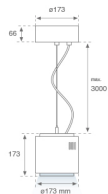

STORBELL

ST117080FL830NOB

STORBELL DECO 8000 WW FL BK

Description:

Downlight suspendu STORBELL 8000 de la marque LAMP. Corps en aluminium extrudé et injecté. Modèle COB avec réflecteur en polycarbonate flood, con temperatura de color 3000K et IRC80. Équipement électronique ON OFF incorporé. Avec niveau de protection IP20. Classe d'isolation I. Durée de vie: 50.000 L90 B10. Finitions blanc et noir disponibles.

Finition: Noir brillant RAL 9011

Poids: 4.504 g

Installation: Suspendu

SPÉCIFICATIONS TECHNIQUES:

Flux lumineux:	5.517 lm	°K :	3000
Plum:	68W	IRC :	80
Efficacité:	81,1 lm/w	MacAdam:	2
Type:	COB	Alimentation:	220-240V 50/60Hz
Durée de vie LED:	50.000 L90 B10 (Ta=25°C)	Équipement:	Électronique
Puissance:	60W		