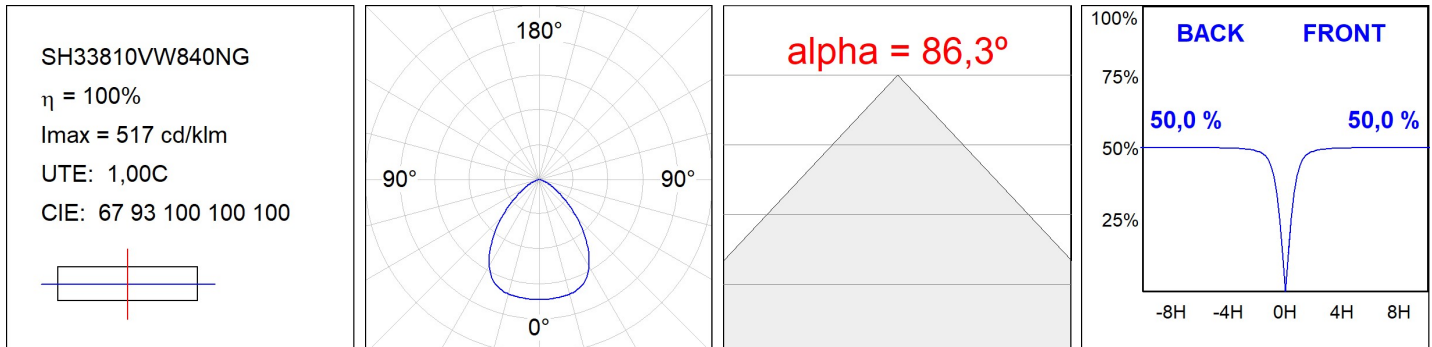

SH33810VW840NG

SHOT 380 G3 10000 840 VWFL GR

Description:

Projecteur extérieur avec étrier adapté pour installation en sailli, sur mat ou colonne, modèle SHOT 380 G3 10000 de la marque LAMP. Corps en aluminium injecté laqué, avec verre trempé, vis en acier inoxydable et joint en silicone. Dissipation passive pour une gestion thermique correcte. Modèle pour LED HIGH POWER, température de couleur 4000K, IRC80. Optique Very wide flood. Orientable à 270°. Driver électronique ON/OFF incorporé. Degré de protection IP65, IK08. Classe d'isolation 1. Durée de vie: 100.000 L90 B10 (Ta=25°C). Taux de BUG: BX UX GX, ULOR: 0%. Installation facile, fourni avec câble et connecteur. Finitions disponibles: anthracite et gris texturé.

Finition: Gris texturé**Poids:** 12.204 g**Surface max.exposition au vent:** 0 M2**Installation:** Surface**SPÉCIFICATIONS TECHNIQUES:**

Flux lumineux:	8.947 lm	°K :	4000
Plum:	59,5W	IRC :	80
Efficacité:	150,4 lm/w	MacAdam:	3
Type:	MID POWER	Alimentation:	220-240V 50/60Hz
Durée de vie LED:	100.000 L90 B10 (Ta=25°C)	Équipement:	Électronique
Puissance:	53,5W		

Tolérance de flux lumineux +/- 10%**OPTIONS PERSONNALISABLES:**

SH33810VW840NG

SHOT 380 G3 10000 840 VWFL GR

DONNÉES PHOTOMÉTRIQUES :

ACCESSOIRES :

Support

Code produit:
COARDB120A
COARIN120A

Description:
ACC. CO ARM DB 120-130 ANT.
ACC. CO ARM IND 120-130 ANT.