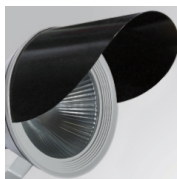

Description:
ACC. CO ARM SHORT INT GR.

Code produit:
FXARWAA

Description:
ACC. FX ARM WALL ANT.

Code produit:
FXARWAG

Description:
ACC. FX ARM WALL GR.

ACCESSOIRES :

Optique

Code produit:
SH38SC381B