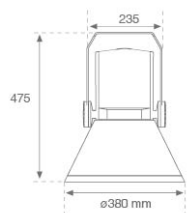

SH33810VW840NG

SHOT 380 G3 10000 840 VWFL GR

Description:

Projecteur extérieur avec étrier adapté pour installation en sailli, sur mat ou colonne, modèle SHOT 380 G3 10000 de la marque LAMP. Corps en aluminium injecté laqué, avec verre trempé, vis en acier inoxydable et joint en silicone. Dissipation passive pour une gestion thermique correcte. Modèle pour LED HIGH POWER, température de couleur 4000K, IRC80. Optique Very wide flood. Orientable à 270°. Driver électronique ON/OFF incorporé. Degré de protection IP65, IK08. Classe d'isolation 1. Durée de vie: 100.000 L90 B10 (Ta=25°C). Taux de BUG: BX UX GX, ULOR: 0%. Installation facile, fourni avec câble et connecteur. Finitions disponibles: anthracite et gris texturé.

Finition: Gris texturé**Poids:** 12.204 g**Surface max.exposition au vent:** 0 M2**Installation:** Surface**SPÉCIFICATIONS TECHNIQUES:**

Flux lumineux:	8.947 lm	°K :	4000
Plum:	59,5W	IRC :	80
Efficacité:	150,4 lm/w	MacAdam:	3
Type:	MID POWER	Alimentation:	220-240V 50/60Hz
Durée de vie LED:	100.000 L90 B10 (Ta=25°C)	Équipement:	Électronique
Puissance:	53,5W		

Code produit:
COARLODB60A
COARLODB76A

Description:
ACC. CO ARM LONG DB Ø60 ANT.
ACC. CO ARM LONG DB Ø76 ANT.

Code produit:
COARLODB60G
COARLODB76G

Description:
ACC. CO ARM LONG DB Ø60 GR.
ACC. CO ARM LONG DB Ø76 GR.