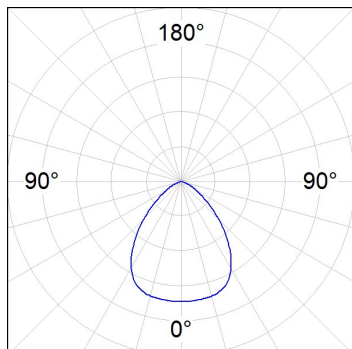

SHOT 380

SH33810VW840NG

SHOT 380 G3 10000 840 VWFL GR

Descripción:

Proyector de exterior con lira para adaptar a superficie, báculo o columna, modelo SHOT 380 G3 10000 de la marca LAMP. Cuerpo fabricado en inyección de aluminio lacado, con cristal templado, tornillos de acero inoxidable y junta de silicona. Disipación pasiva para una correcta gestión térmica. Modelo para LED HIGH POWER temperatura de color 4000K, CRI80. Óptica Very wide flood. Orientable 270°. Equipo electrónico incorporado ON/OFF. Con un grado de protección IP65, IK08. Clase de aislamiento 1. Horas de vida: 100.000 L90 B10 (Ta=25°C). BUG Rate: B3 U0 G0, ULOR: 0%. Fácil instalación, se suministra con manguera y conector. Acabados disponibles: antracita y gris texturizado.

Acabado: Gris texturizado

Peso: 12.204 g

Superficie máx.expuesta al viento: 0 M2

Instalación: Superficie

CARACTERÍSTICAS TÉCNICAS:

Flujo de salida:	8.947 lm	K:	4000
Plum:	59,5W	IRC:	80
Eficacia:	150,4 lm/w	MacAdam:	3
Fuente de Luz:	MID POWER	Alimentación:	220-240V 50/60Hz
Horas de vida led:	100.000 L90 B10 (Ta=25°C)	Equipo:	Electrónico
Pled:	53,5W		

Tolerancia del flujo de salida +/- 10%

Opciones Personalizables:

DATOS FOTOMÉTRICOS :

SH33810VW840NG
 $\eta = 100\%$
 $I_{max} = 517 \text{ cd/klm}$
UTE: 1,00C
CIE: 67 93 100 100 100

ACCESORIOS :

Soporte

Cód. producto:
COARDB120A
COARIN120A