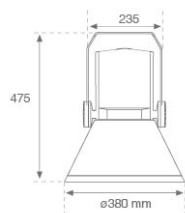

SHOT 380

SH33810VW840NG

SHOT 380 G3 10000 840 VWFL GR

Descripción:

Proyector de exterior con lira para adaptar a superficie, báculo o columna, modelo SHOT 380 G3 10000 de la marca LAMP. Cuerpo fabricado en inyección de aluminio lacado, con cristal templado, tornillos de acero inoxidable y junta de silicona. Disipación pasiva para una correcta gestión térmica. Modelo para LED HIGH POWER temperatura de color 4000K, CRI80. Óptica Very wide flood. Orientable 270°. Equipo electrónico incorporado ON/OFF. Con un grado de protección IP65, IK08. Clase de aislamiento 1. Horas de vida: 100.000 L90 B10 (Ta=25°C). BUG Rate: B3 U0 G0, ULOR: 0%. Fácil instalación, se suministra con manguera y conector. Acabados disponibles: antracita y gris texturizado.

Acabado: Gris texturizado

Peso: 12.204 g

Superficie máx.expuesta al viento: 0 M2

Instalación: Superficie

CARACTERÍSTICAS TÉCNICAS:

Flujo de salida:	8.947 lm	K:	4000
Plum:	59,5W	IRC:	80
Eficacia:	150,4 lm/w	MacAdam:	3
Fuente de Luz:	MID POWER	Alimentación:	220-240V 50/60Hz
Horas de vida led:	100.000 L90 B10 (Ta=25°C)	Equipo:	Electrónico
Pled:	53,5W		

Tolerancia del flujo de salida +/- 10%

Opciones Personalizables:

DATOS FOTOMÉTRICOS :

SH33810VW840NG
 $\eta = 100\%$
 $I_{max} = 517 \text{ cd/klm}$
UTE: 1,00C
CIE: 67 93 100 100 100

ACCESORIOS :

Soporte

Cód. producto:
COARDB120A
COARIN120A

SHOT 380

Cód. producto:
COARSHDB60A
COARSHDB76A

Descripción:
ACC. CO ARM SHORT DB Ø60 ANT.
ACC. CO ARM SHORT DB Ø76 ANT.

Cód. producto:
COARSHDB60G
COARSHDB76G

Descripción:
ACC. CO ARM SHORT DB Ø60 GR.
ACC. CO ARM SHORT DB Ø76 GR.