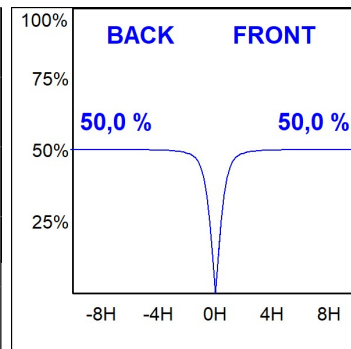

SHOT 380

SH33810VW840NG

SHOT 380 G3 10000 840 VWFL GR

Descripción:

Proyector de exterior con lira para adaptar a superficie, báculo o columna, modelo SHOT 380 G3 10000 de la marca LAMP. Cuerpo fabricado en inyección de aluminio lacado, con cristal templado, tornillos de acero inoxidable y junta de silicona. Disipación pasiva para una correcta gestión térmica. Modelo para LED HIGH POWER temperatura de color 4000K, CRI80. Óptica Very wide flood. Orientable 270°. Equipo electrónico incorporado ON/OFF. Con un grado de protección IP65, IK08. Clase de aislamiento 1. Horas de vida: 100.000 L90 B10 (Ta=25°C). BUG Rate: B3 U0 G0, ULOR: 0%. Fácil instalación, se suministra con manguera y conector. Acabados disponibles: antracita y gris texturizado.

Acabado: Gris texturizado

Peso: 12.204 g

Superficie máx.expuesta al viento: 0 M2

Instalación: Superficie

CARACTERÍSTICAS TÉCNICAS:

Flujo de salida:	8.947 lm	K:	4000
Plum:	59,5W	IRC:	80
Eficacia:	150,4 lm/w	MacAdam:	3
Fuente de Luz:	MID POWER	Alimentación:	220-240V 50/60Hz
Horas de vida led:	100.000 L90 B10 (Ta=25°C)	Equipo:	Electrónico
Pled:	53,5W		

Tolerancia del flujo de salida +/- 10%

Opciones Personalizables:

DATOS FOTOMÉTRICOS :

SH33810VW840NG
 $\eta = 100\%$
 $I_{max} = 517 \text{ cd/klm}$
UTE: 1,00C
CIE: 67 93 100 100 100

ACCESORIOS :

Soporte

Cód. producto:
COARDB120A
COARIN120A