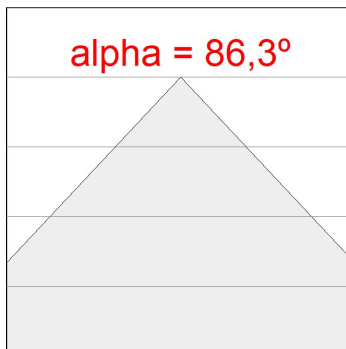

Acabado: Gris texturizado

Peso: 12.204 g

Superficie máx.expuesta al viento: 0 M2

Instalación: Superficie

CARACTERÍSTICAS TÉCNICAS:

Flujo de salida:	8.947 lm	K:	4000
Plum:	59,5W	IRC:	80
Eficacia:	150,4 lm/w	MacAdam:	3
Fuente de Luz:	MID POWER	Alimentación:	220-240V 50/60Hz
Horas de vida led:	100.000 L90 B10 (Ta=25°C)	Equipo:	Electrónico
Pled:	53,5W		

Tolerancia del flujo de salida +/- 10%

Opciones Personalizables:

DATOS FOTOMÉTRICOS :

SH33810VW840NG
 $\eta = 100\%$
 $I_{max} = 517 \text{ cd/klm}$
UTE: 1,00C
CIE: 67 93 100 100 100

ACCESORIOS :

Soporte

Cód. producto:
COARDB120A
COARIN120A