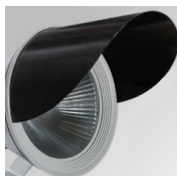

Description:
ACC. CO ARM SHORT INT GR.

Code produit:
FXARWAA

Description:
ACC. FX ARM WALL ANT.

Code produit:
FXARWAG

Description:
ACC. FX ARM WALL GR.

ACCESSOIRES :

Optique

Code produit:
SH38SC381B