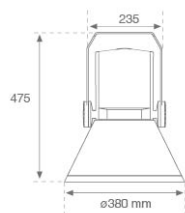

SH33810VW840NA

SHOT 380 G3 10000 840 VWFL ANT

Description:

Projecteur extérieur avec étrier adapté pour installation en sailli, sur mat ou colonne, modèle SHOT 380 G3 10000 de la marque LAMP. Corps en aluminium injecté laqué, avec verre trempé, vis en acier inoxydable et joint en silicone. Dissipation passive pour une gestion thermique correcte. Modèle pour LED HIGH POWER, température de couleur 4000K, IRC80. Optique Very wide flood. Orientable à 270°. Driver électronique ON/OFF incorporé. Degré de protection IP65, IK08. Classe d'isolation 1. Durée de vie: 100.000 L90 B10 (Ta=25°C). Taux de BUG: BX UX GX, ULOR: 0%. Installation facile, fourni avec câble et connecteur. Finitions disponibles: anthracite et gris texturé.

Finition: Texturé anthracite**Poids:** 12.204 g**Surface max.exposition au vent:** 0 M2**Installation:** Surface**SPÉCIFICATIONS TECHNIQUES:**

Flux lumineux:	8.947 lm	°K :	4000
Plum:	59,5W	IRC :	80
Efficacité:	150,4 lm/w	MacAdam:	3
Type:	MID POWER	Alimentation:	220-240V 50/60Hz
Durée de vie LED:	100.000 L90 B10 (Ta=25°C)	Équipement:	Électronique
Puissance:	53,5W		

Code produit:
COARLODB60A
COARLODB76A

Description:
ACC. CO ARM LONG DB Ø60 ANT.
ACC. CO ARM LONG DB Ø76 ANT.

Code produit:
COARLODB60G
COARLODB76G

Description:
ACC. CO ARM LONG DB Ø60 GR.
ACC. CO ARM LONG DB Ø76 GR.