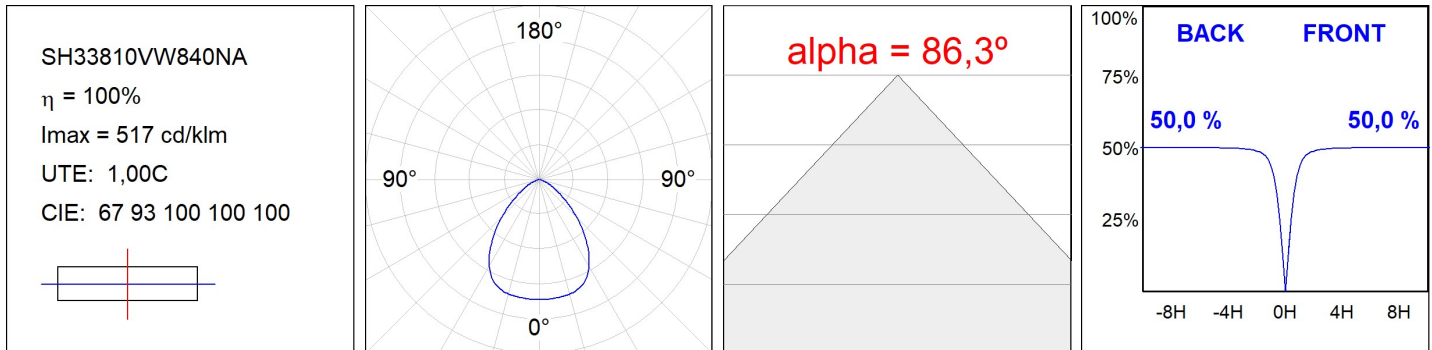

DONNÉES PHOTOMÉTRIQUES :