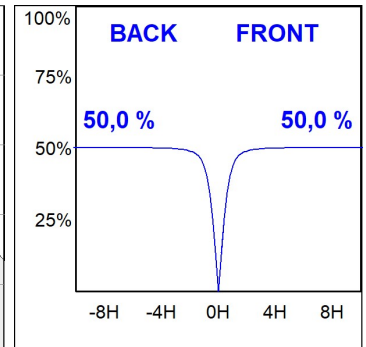

DATOS FOTOMÉTRICOS :

SH33810VW840NA
 $\eta = 100\%$
 $I_{max} = 517 \text{ cd/klm}$
UTE: 1,00C
CIE: 67 93 100 100 100