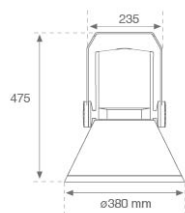

SHOT 380

SH33810VW840NA