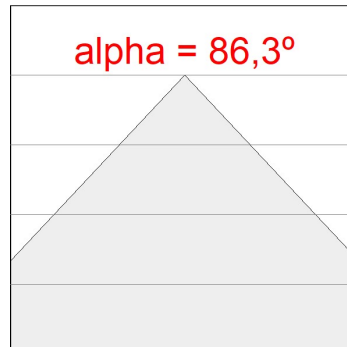

### Opciones Personalizables:

**DATOS FOTOMÉTRICOS :**

SH33810VW840NA  
 $\eta = 100\%$   
 $I_{max} = 517 \text{ cd/klm}$   
UTE: 1,00C  
CIE: 67 93 100 100 100

ACCESORIOS :

Soporte

**Cód. producto:**  
COARDB120A  
COARIN120A