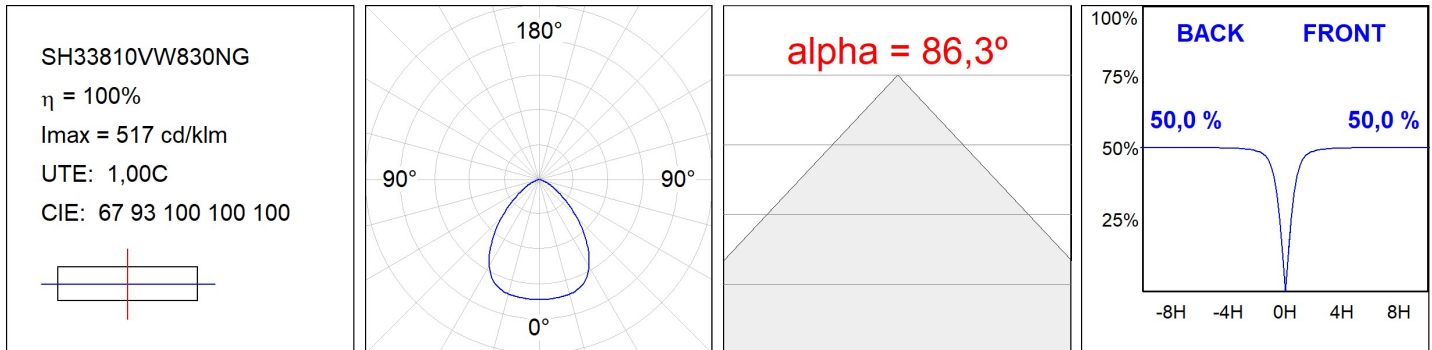

DONNÉES PHOTOMÉTRIQUES :