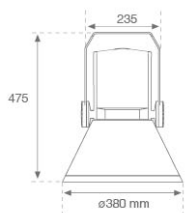

SH33810VW830NG

SHOT 380 G3 10000 830 VWFL GR

Description:

Projecteur extérieur avec étrier adapté pour installation en sailli, sur mat ou colonne, modèle SHOT 380 G3 10000 de la marque LAMP. Corps en aluminium injecté laqué, avec verre trempé, vis en acier inoxydable et joint en silicone. Dissipation passive pour une gestion thermique correcte. Modèle pour LED HIGH POWER, température de couleur 3000K, IRC80. Optique Very wide flood. Orientable à 270°. Driver électronique ON/OFF incorporé. Degré de protection IP65, IK08. Classe d'isolation 1. Durée de vie: 100.000 L90 B10 (Ta=25°C). Taux de BUG: BX UX GX, ULOR: 0%. Installation facile, fourni avec câble et connecteur. Finitions disponibles: anthracite et gris texturé.

Finition: Gris texturé**Poids:** 12.204 g**Surface max.exposition au vent:** 0 M2**Installation:** Surface**SPÉCIFICATIONS TECHNIQUES:**

Flux lumineux:	8.405 lm	°K :	3000
Plum:	59,5W	IRC :	80
Efficacité:	141,3 lm/w	MacAdam:	3
Type:	MID POWER	Alimentation:	220-240V 50/60Hz
Durée de vie LED:	100.000 L90 B10 (Ta=25°C)	Équipement:	Électronique
Puissance:	53,5W		

Code produit:
COARLODB60A
COARLODB76A

Description:
ACC. CO ARM LONG DB Ø60 ANT.
ACC. CO ARM LONG DB Ø76 ANT.

Code produit:
COARLODB60G
COARLODB76G

Description:
ACC. CO ARM LONG DB Ø60 GR.
ACC. CO ARM LONG DB Ø76 GR.