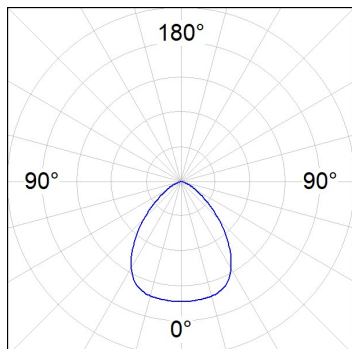

SH33810VW830NA

SHOT 380 G3 10000 830 VWFL ANT

Descripción:

Proyector de exterior con lira para adaptar a superficie, báculo o columna, modelo SHOT 380 G3 10000 de la marca LAMP. Cuerpo fabricado en inyección de aluminio lacado, con cristal templado, tornillos de acero inoxidable y junta de silicona. Disipación pasiva para una correcta gestión térmica. Modelo para LED HIGH POWER temperatura de color 3000K, CRI80. Óptica Very wide flood. Orientable 270°. Equipo electrónico incorporado ON/OFF. Con un grado de protección IP65, IK08. Clase de aislamiento 1. Horas de vida: 100.000 L90 B10 (Ta=25°C). BUG Rate: B3 U0 G0, ULOR: 0%. Fácil instalación, se suministra con manguera y conector. Acabados disponibles: antracita y gris texturizado.

Acabado: Antracita texturizado

Peso: 12.204 g

Superficie máx.expuesta al viento: 0 M2

Instalación: Superficie

CARACTERÍSTICAS TÉCNICAS:

Flujo de salida:	8.405 lm	K:	3000
Plum:	59,5W	IRC:	80
Eficacia:	141,3 lm/w	MacAdam:	3
Fuente de Luz:	MID POWER	Alimentación:	220-240V 50/60Hz
Horas de vida led:	100.000 L90 B10 (Ta=25°C)	Equipo:	Electrónico
Pled:	53,5W		

Tolerancia del flujo de salida +/- 10%

Opciones Personalizables:

DATOS FOTOMÉTRICOS :

SH33810VW830NA
 $\eta = 100\%$
 $I_{max} = 517 \text{ cd/klm}$
UTE: 1,00C
CIE: 67 93 100 100 100

ACCESORIOS :

Soporte

Cód. producto:
COARDB120A
COARIN120A