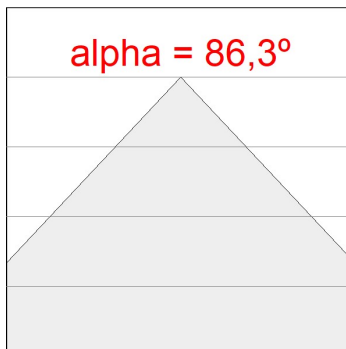

Tolerancia del flujo de salida +/- 10%

Opciones Personalizables:

DATOS FOTOMÉTRICOS :

SH33810VW830NA
 $\eta = 100\%$
 $I_{max} = 517 \text{ cd/klm}$
UTE: 1,00C
CIE: 67 93 100 100 100

ACCESORIOS :

Soporte

Cód. producto:
COARDB120A
COARIN120A