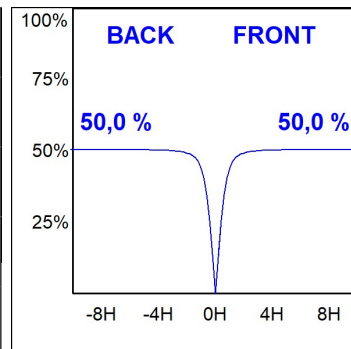

SH33810VW830NA

SHOT 380 G3 10000 830 VWFL ANT

Descripción:

Proyector de exterior con lira para adaptar a superficie, báculo o columna, modelo SHOT 380 G3 10000 de la marca LAMP. Cuerpo fabricado en inyección de aluminio lacado, con cristal templado, tornillos de acero inoxidable y junta de silicona. Disipación pasiva para una correcta gestión térmica. Modelo para LED HIGH POWER temperatura de color 3000K, CRI80. Óptica Very wide flood. Orientable 270°. Equipo electrónico incorporado ON/OFF. Con un grado de protección IP65, IK08. Clase de aislamiento 1. Horas de vida: 100.000 L90 B10 (Ta=25°C). BUG Rate: B3 U0 G0, ULOR: 0%. Fácil instalación, se suministra con manguera y conector. Acabados disponibles: antracita y gris texturizado.

Acabado: Antracita texturizado

Peso: 12.204 g

Superficie máx.expuesta al viento: 0 M2

Instalación: Superficie

CARACTERÍSTICAS TÉCNICAS:

Flujo de salida:	8.405 lm	K:	3000
Plum:	59,5W	IRC:	80
Eficacia:	141,3 lm/w	MacAdam:	3
Fuente de Luz:	MID POWER	Alimentación:	220-240V 50/60Hz
Horas de vida led:	100.000 L90 B10 (Ta=25°C)	Equipo:	Electrónico
Pled:	53,5W		

Tolerancia del flujo de salida +/- 10%

Opciones Personalizables:

DATOS FOTOMÉTRICOS :

SH33810VW830NA
 $\eta = 100\%$
 $I_{max} = 517 \text{ cd/klm}$
UTE: 1,00C
CIE: 67 93 100 100 100

ACCESORIOS :

Soporte

Cód. producto:
COARDB120A
COARIN120A