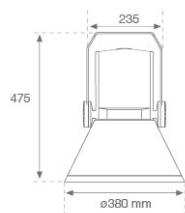

SH33810VW830NA

SHOT 380 G3 10000 830 VWFL ANT

Descripción:

Proyector de exterior con lira para adaptar a superficie, báculo o columna, modelo SHOT 380 G3 10000 de la marca LAMP. Cuerpo fabricado en inyección de aluminio lacado, con cristal templado, tornillos de acero inoxidable y junta de silicona. Disipación pasiva para una correcta gestión térmica. Modelo para LED HIGH POWER temperatura de color 3000K, CRI80. Óptica Very wide flood. Orientable 270°. Equipo electrónico incorporado ON/OFF. Con un grado de protección IP65, IK08. Clase de aislamiento 1. Horas de vida: 100.000 L90 B10 (Ta=25°C). BUG Rate: B3 U0 G0, ULOR: 0%. Fácil instalación, se suministra con manguera y conector. Acabados disponibles: antracita y gris texturizado.

Acabado: Antracita texturizado

Peso: 12.204 g

Superficie máx.expuesta al viento: 0 M2

Instalación: Superficie

CARACTERÍSTICAS TÉCNICAS:

Flujo de salida:	8.405 lm	K:	3000
Plum:	59,5W	IRC:	80
Eficacia:	141,3 lm/w	MacAdam:	3
Fuente de Luz:	MID POWER	Alimentación:	220-240V 50/60Hz
Horas de vida led:	100.000 L90 B10 (Ta=25°C)	Equipo:	Electrónico
Pled:	53,5W		

Tolerancia del flujo de salida +/- 10%

Opciones Personalizables:

DATOS FOTOMÉTRICOS :

SH33810VW830NA
 $\eta = 100\%$
 $I_{max} = 517 \text{ cd/klm}$
UTE: 1,00C
CIE: 67 93 100 100 100

ACCESORIOS :

Soporte

Cód. producto:
COARDB120A
COARIN120A

Cód. producto:
COARSHDB60A
COARSHDB76A

Descripción:
ACC. CO ARM SHORT DB Ø60 ANT.
ACC. CO ARM SHORT DB Ø76 ANT.

Cód. producto:
COARSHDB60G
COARSHDB76G

Descripción:
ACC. CO ARM SHORT DB Ø60 GR.
ACC. CO ARM SHORT DB Ø76 GR.