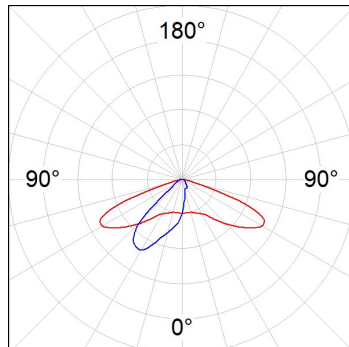

Finition: Gris texturé

Poids: 12.204 g

Surface max.exposition au vent: 0 M2

Installation: Surface

SPÉCIFICATIONS TECHNIQUES:

Flux lumineux:	7.993 lm	°K :	4000
Plum:	59,5W	IRC :	80
Efficacité:	134,3 lm/w	MacAdam:	3
Type:	MID POWER	Alimentation:	220-240V 50/60Hz
Durée de vie LED:	100.000 L90 B10 (Ta=25°C)	Équipement:	Électronique
Puissance:	53,5W		

Tolérance de flux lumineux +/- 10%

OPTIONS PERSONNALISABLES:

DONNÉES PHOTOMÉTRIQUES :

SH33810ST840NG
 $\eta = 100\%$
 $I_{max} = 811 \text{ cd/klm}$
UTE:
CIE: 36 77 100 100 100

ACCESSOIRES :

Support

Code produit:
COARDB120A
COARIN120A