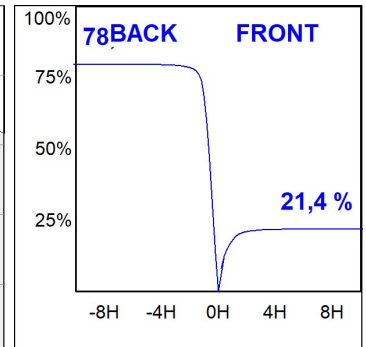

Finition: Gris texturé

Poids: 12.204 g

Surface max.exposition au vent: 0 M2

Installation: Surface

SPÉCIFICATIONS TECHNIQUES:

Flux lumineux:	7.993 lm	°K :	4000
Plum:	59,5W	IRC :	80
Efficacité:	134,3 lm/w	MacAdam:	3
Type:	MID POWER	Alimentation:	220-240V 50/60Hz
Durée de vie LED:	100.000 L90 B10 (Ta=25°C)	Équipement:	Électronique
Puissance:	53,5W		

Tolérance de flux lumineux +/- 10%

OPTIONS PERSONNALISABLES:

DONNÉES PHOTOMÉTRIQUES :

SH33810ST840NG
 $\eta = 100\%$
 $I_{max} = 811 \text{ cd/klm}$
UTE:
CIE: 36 77 100 100 100

ACCESSOIRES :

Support

Code produit:
COARDB120A
COARIN120A