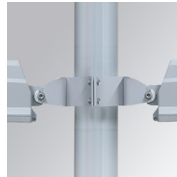

Code produit:
COARDB120G
COARIN120G

Description:
ACC. CO ARM DB 120-130 GR.
ACC. CO ARM IND 120-130 GR.