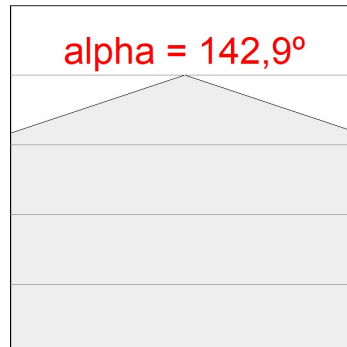

Finition: Gris texturé

Poids: 12.204 g

Surface max.exposition au vent: 0 M2

Installation: Surface

SPÉCIFICATIONS TECHNIQUES:

Flux lumineux:	7.993 lm	°K :	4000
Plum:	59,5W	IRC :	80
Efficacité:	134,3 lm/w	MacAdam:	3
Type:	MID POWER	Alimentation:	220-240V 50/60Hz
Durée de vie LED:	100.000 L90 B10 (Ta=25°C)	Équipement:	Électronique
Puissance:	53,5W		

Tolérance de flux lumineux +/- 10%

OPTIONS PERSONNALISABLES:

DONNÉES PHOTOMÉTRIQUES :

SH33810ST840NG
 $\eta = 100\%$
 $I_{max} = 811 \text{ cd/klm}$
UTE:
CIE: 36 77 100 100 100

ACCESSOIRES :

Support

Code produit:
COARDB120A
COARIN120A