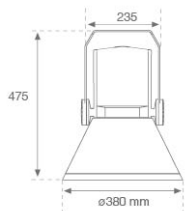

SH33810ST840NG

SHOT 380 G3 10000 840 STREET GR

Description:

Projecteur extérieur avec étrier adapté pour installation en sailli, sur mat ou colonne, modèle SHOT 380 G3 10000 de la marque LAMP. Corps en aluminium injecté laqué, avec verre trempé, vis en acier inoxydable et joint en silicone. Dissipation passive pour une gestion thermique correcte. Modèle pour LED MID-POWER, température de couleur 4000K, IRC80. Optique Street. Orientable à 270°. Driver électronique ON/OFF incorporé. Degré de protection IP65, IK08. Classe d'isolation 1. Durée de vie: 100.000 L90 B10 (Ta=25°C). Taux de BUG: B1 U1 G1, ULOR: 0%. Installation facile, fourni avec câble et connecteur. Finitions disponibles: anthracite et gris texturé.

Finition: Gris texturé

Poids: 12.204 g

Surface max.exposition au vent: 0 M2

Installation: Surface

SPÉCIFICATIONS TECHNIQUES:

Flux lumineux:	7.993 lm	°K :	4000
Plum:	59,5W	IRC :	80
Efficacité:	134,3 lm/w	MacAdam:	3
Type:	MID POWER	Alimentation:	220-240V 50/60Hz
Durée de vie LED:	100.000 L90 B10 (Ta=25°C)	Équipement:	Électronique
Puissance:	53,5W		

SHOT 380

Code produit:

COARSHDB60A

COARSHDB76A

Description:

ACC. CO ARM SHORT DB Ø60 ANT.

ACC. CO ARM SHORT DB Ø76 ANT.

Code produit: