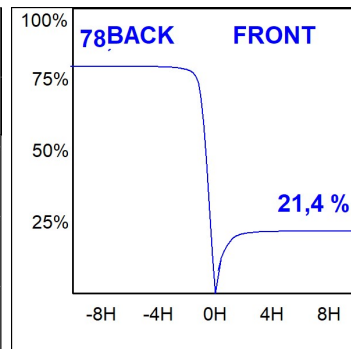

### CARACTERÍSTICAS TÉCNICAS:

<b>Flujo de salida:</b>	7.993 lm	<b>K:</b>	4000
<b>Plum:</b>	59,5W	<b>IRC:</b>	80
<b>Eficacia:</b>	134,3 lm/w	<b>MacAdam:</b>	3
<b>Fuente de Luz:</b>	MID POWER	<b>Alimentación:</b>	220-240V 50/60Hz
<b>Horas de vida led:</b>	100.000 L90 B10 (Ta=25°C)	<b>Equipo:</b>	Electrónico
<b>Pled:</b>	53,5W		

*Tolerancia del flujo de salida +/- 10%*

### Opciones Personalizables:

**DATOS FOTOMÉTRICOS :**

SH33810ST840NA  
 $\eta = 100\%$   
 $I_{max} = 811 \text{ cd/klm}$   
UTE:  
CIE: 36 77 100 100 100

ACCESORIOS :

Soporte

**Cód. producto:**  
COARDB120A  
COARIN120A