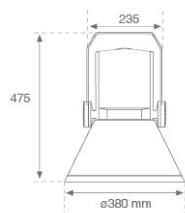

**Acabado:** Antracita texturizado

**Peso:** 12.204 g

**Superficie máx.expuesta al viento:** 0 M2

**Instalación:** Superficie