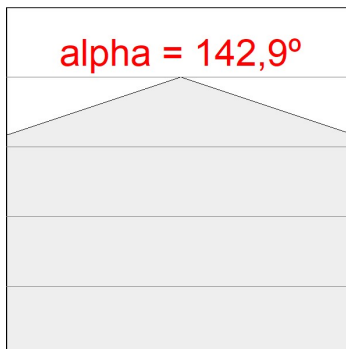

*Tolerancia del flujo de salida +/- 10%*

### Opciones Personalizables:

**DATOS FOTOMÉTRICOS :**

SH33810ST840NA  
 $\eta = 100\%$   
 $I_{max} = 811 \text{ cd/klm}$   
UTE:  
CIE: 36 77 100 100 100

ACCESORIOS :

Soporte

**Cód. producto:**  
COARDB120A  
COARIN120A