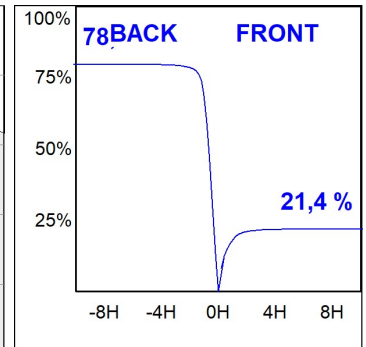

SH33810ST830NG

SHOT 380 G3 10000 830 STREET GR

Description:

Projecteur extérieur avec étrier adapté pour installation en sailli, sur mat ou colonne, modèle SHOT 380 G3 10000 de la marque LAMP. Corps en aluminium injecté laqué, avec verre trempé, vis en acier inoxydable et joint en silicone. Dissipation passive pour une gestion thermique correcte. Modèle pour LED MID-POWER, température de couleur 3000K, IRC80. Optique Street. Orientable à 270°. Driver électronique ON/OFF incorporé. Degré de protection IP65, IK08. Classe d'isolation 1. Durée de vie: 100.000 L90 B10 (Ta=25°C). Taux de BUG: B1 U1 G1, ULOR: 0%. Installation facile, fourni avec câble et connecteur. Finitions disponibles: anthracite et gris texturé.

Finition: Gris texturé**Poids:** 12.204 g**Surface max.exposition au vent:** 0 M2**Installation:** Surface**SPÉCIFICATIONS TECHNIQUES:**

| | | | |
|--------------------------|---------------------------|----------------------|------------------|
| Flux lumineux: | 7.509 lm | °K : | 3000 |
| Plum: | 59,5W | IRC : | 80 |
| Efficacité: | 126,2 lm/w | MacAdam: | 3 |
| Type: | MID POWER | Alimentation: | 220-240V 50/60Hz |
| Durée de vie LED: | 100.000 L90 B10 (Ta=25°C) | Équipement: | Électronique |
| Puissance: | 53,5W | | |

Tolérance de flux lumineux +/- 10%**OPTIONS PERSONNALISABLES:**

DONNÉES PHOTOMÉTRIQUES :

SH33810ST830NG
 $\eta = 100\%$
 $I_{max} = 811 \text{ cd/klm}$
UTE:
CIE: 36 77 100 100 100

ACCESSOIRES :

Support

Code produit:
COARDB120A
COARIN120A