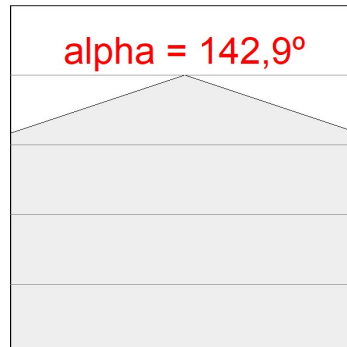

DONNÉES PHOTOMÉTRIQUES :

SH33810ST830NG
 $\eta = 100\%$
 $I_{max} = 811 \text{ cd/klm}$
UTE:
CIE: 36 77 100 100 100