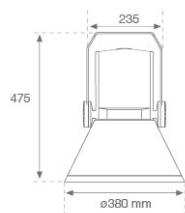

SH33810ST830NG

SHOT 380 G3 10000 830 STREET GR

Description:

Projecteur extérieur avec étrier adapté pour installation en sailli, sur mat ou colonne, modèle SHOT 380 G3 10000 de la marque LAMP. Corps en aluminium injecté laqué, avec verre trempé, vis en acier inoxydable et joint en silicone. Dissipation passive pour une gestion thermique correcte. Modèle pour LED MID-POWER, température de couleur 3000K, IRC80. Optique Street. Orientable à 270°. Driver électronique ON/OFF incorporé. Degré de protection IP65, IK08. Classe d'isolation 1. Durée de vie: 100.000 L90 B10 (Ta=25°C). Taux de BUG: B1 U1 G1, ULOR: 0%. Installation facile, fourni avec câble et connecteur. Finitions disponibles: anthracite et gris texturé.

Finition: Gris texturé**Poids:** 12.204 g**Surface max.exposition au vent:** 0 M2**Installation:** Surface**SPÉCIFICATIONS TECHNIQUES:**

| | | | |
|--------------------------|---------------------------|----------------------|------------------|
| Flux lumineux: | 7.509 lm | °K : | 3000 |
| Plum: | 59,5W | IRC : | 80 |
| Efficacité: | 126,2 lm/w | MacAdam: | 3 |
| Type: | MID POWER | Alimentation: | 220-240V 50/60Hz |
| Durée de vie LED: | 100.000 L90 B10 (Ta=25°C) | Équipement: | Électronique |
| Puissance: | 53,5W | | |

SHOT 380

Code produit:

COARSHDB60A

COARSHDB76A

Description:

ACC. CO ARM SHORT DB Ø60 ANT.

ACC. CO ARM SHORT DB Ø76 ANT.

Code produit: