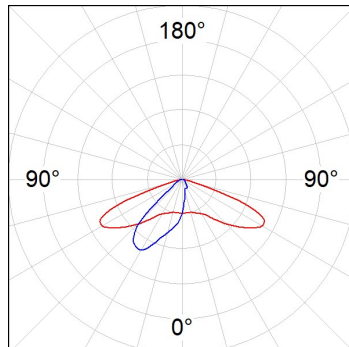

DONNÉES PHOTOMÉTRIQUES :

SH33810ST830NG
 $\eta = 100\%$
 $I_{max} = 811 \text{ cd/klm}$
UTE:
CIE: 36 77 100 100 100