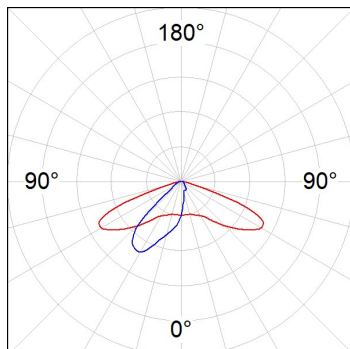

Acabado: Gris texturizado

Peso: 12.204 g

Superficie máx.expuesta al viento: 0 M2

Instalación: Superficie

CARACTERÍSTICAS TÉCNICAS:

Flujo de salida:	7.509 lm	K:	3000
Plum:	59,5W	IRC:	80
Eficacia:	126,2 lm/w	MacAdam:	3
Fuente de Luz:	MID POWER	Alimentación:	220-240V 50/60Hz
Horas de vida led:	100.000 L90 B10 (Ta=25°C)	Equipo:	Electrónico
Pled:	53,5W		

Tolerancia del flujo de salida +/- 10%

Opciones Personalizables:

DATOS FOTOMÉTRICOS :

SH33810ST830NG
 $\eta = 100\%$
 $I_{max} = 811 \text{ cd/klm}$
UTE:
CIE: 36 77 100 100 100

ACCESORIOS :

Soporte

Cód. producto:
COARDB120A
COARIN120A