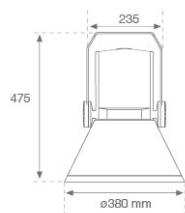

SHOT 380

SH33810ST830NG

SHOT 380 G3 10000 830 STREET GR

Descripción:

Proyector de exterior con lira para adaptar a superficie, báculo o columna, modelo SHOT 380 G3 10000 de la marca LAMP. Cuerpo fabricado en inyección de aluminio lacado, con cristal templado, tornillos de acero inoxidable y junta de silicona. Disipación pasiva para una correcta gestión térmica. Modelo para LED MID-POWER temperatura de color 3000K, CRI80. Óptica Street. Orientable 270°. Equipo electrónico incorporado ON/OFF. Con un grado de protección IP65, IK08. Clase de aislamiento 1. Horas de vida: 100.000 L90 B10 (Ta=25°C). BUG Rate: B1 U1 G1, ULOR: 0%. Fácil instalación, se suministra con manguera y conector. Acabados disponibles: antracita y gris texturizado.

Acabado: Gris texturizado

Peso: 12.204 g

Superficie máx.expuesta al viento: 0 M2

Instalación: Superficie

CARACTERÍSTICAS TÉCNICAS:

Flujo de salida:	7.509 lm	K:	3000
Plum:	59,5W	IRC:	80
Eficacia:	126,2 lm/w	MacAdam:	3
Fuente de Luz:	MID POWER	Alimentación:	220-240V 50/60Hz
Horas de vida led:	100.000 L90 B10 (Ta=25°C)	Equipo:	Electrónico
Pled:	53,5W		

Tolerancia del flujo de salida +/- 10%

Opciones Personalizables:

DATOS FOTOMÉTRICOS :

SH33810ST830NG
 $\eta = 100\%$
 $I_{max} = 811 \text{ cd/klm}$
UTE:
CIE: 36 77 100 100 100

ACCESORIOS :

Soporte

Cód. producto:
COARDB120A
COARIN120A

SHOT 380

Cód. producto:
COARSHDB60A
COARSHDB76A

Descripción:
ACC. CO ARM SHORT DB Ø60 ANT.
ACC. CO ARM SHORT DB Ø76 ANT.

Cód. producto:
COARSHDB60G
COARSHDB76G

Descripción:
ACC. CO ARM SHORT DB Ø60 GR.
ACC. CO ARM SHORT DB Ø76 GR.