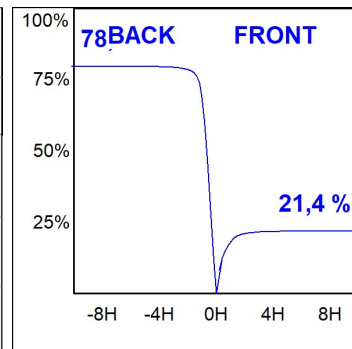

SHOT 380

SH33810ST830NG

SHOT 380 G3 10000 830 STREET GR

Descripción:

Proyector de exterior con lira para adaptar a superficie, báculo o columna, modelo SHOT 380 G3 10000 de la marca LAMP. Cuerpo fabricado en inyección de aluminio lacado, con cristal templado, tornillos de acero inoxidable y junta de silicona. Disipación pasiva para una correcta gestión térmica. Modelo para LED MID-POWER temperatura de color 3000K, CRI80. Óptica Street. Orientable 270°. Equipo electrónico incorporado ON/OFF. Con un grado de protección IP65, IK08. Clase de aislamiento 1. Horas de vida: 100.000 L90 B10 (Ta=25°C). BUG Rate: B1 U1 G1, ULOR: 0%. Fácil instalación, se suministra con manguera y conector. Acabados disponibles: antracita y gris texturizado.

Acabado: Gris texturizado

Peso: 12.204 g

Superficie máx.expuesta al viento: 0 M2

Instalación: Superficie

CARACTERÍSTICAS TÉCNICAS:

Flujo de salida:	7.509 lm	K:	3000
Plum:	59,5W	IRC:	80
Eficacia:	126,2 lm/w	MacAdam:	3
Fuente de Luz:	MID POWER	Alimentación:	220-240V 50/60Hz
Horas de vida led:	100.000 L90 B10 (Ta=25°C)	Equipo:	Electrónico
Pled:	53,5W		

Tolerancia del flujo de salida +/- 10%

Opciones Personalizables:

DATOS FOTOMÉTRICOS :

SH33810ST830NG
 $\eta = 100\%$
 $I_{max} = 811 \text{ cd/klm}$
UTE:
CIE: 36 77 100 100 100

ACCESORIOS :

Soporte

Cód. producto:
COARDB120A
COARIN120A