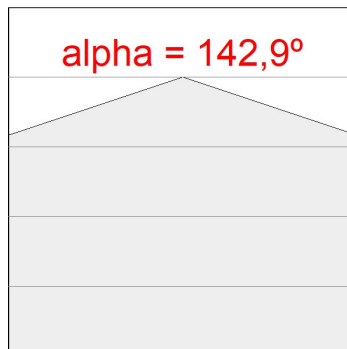

Acabado: Gris texturizado

Peso: 12.204 g

Superficie máx.expuesta al viento: 0 M2

Instalación: Superficie

CARACTERÍSTICAS TÉCNICAS:

Flujo de salida:	7.509 lm	K:	3000
Plum:	59,5W	IRC:	80
Eficacia:	126,2 lm/w	MacAdam:	3
Fuente de Luz:	MID POWER	Alimentación:	220-240V 50/60Hz
Horas de vida led:	100.000 L90 B10 (Ta=25°C)	Equipo:	Electrónico
Pled:	53,5W		

Tolerancia del flujo de salida +/- 10%

Opciones Personalizables:

DATOS FOTOMÉTRICOS :

SH33810ST830NG
 $\eta = 100\%$
 $I_{max} = 811 \text{ cd/klm}$
UTE:
CIE: 36 77 100 100 100

ACCESORIOS :

Soporte

Cód. producto:
COARDB120A
COARIN120A