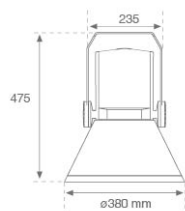

SH33810ST830NA