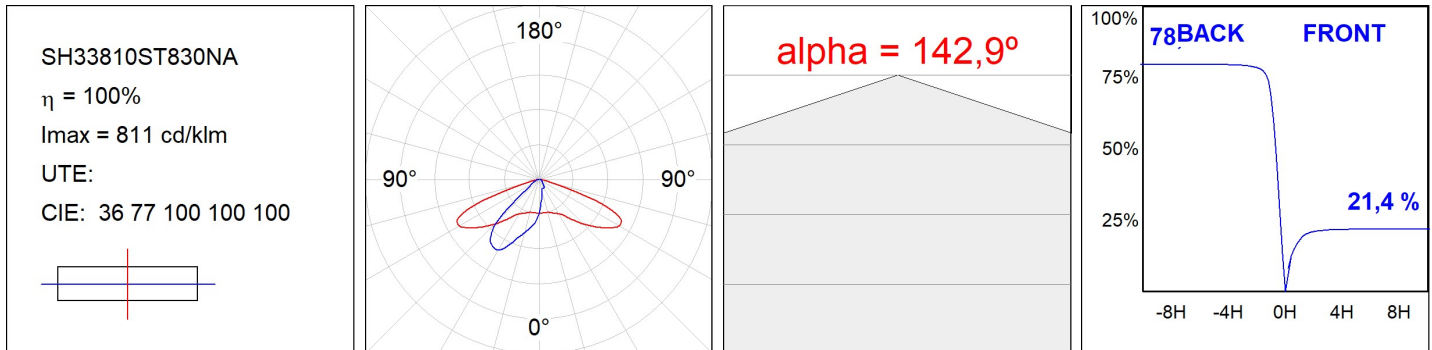

DONNÉES PHOTOMÉTRIQUES :