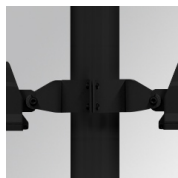

ACCESSOIRES :

Support

Code produit:
COARDB120A
COARIN120A

Description:
ACC. CO ARM DB 120-130 ANT.
ACC. CO ARM IND 120-130 ANT.