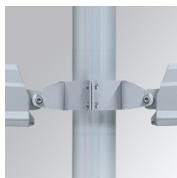

Code produit:
COARDB120G
COARIN120G

Description:
ACC. CO ARM DB 120-130 GR.
ACC. CO ARM IND 120-130 GR.