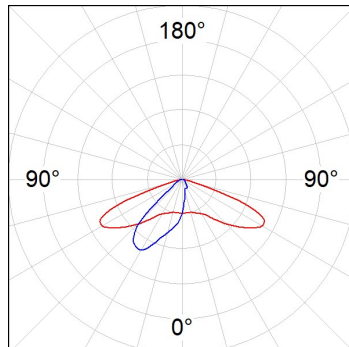

Acabado: Antracita texturizado

Peso: 12.204 g

Superficie máx.expuesta al viento: 0 M2

Instalación: Superficie

CARACTERÍSTICAS TÉCNICAS:

Flujo de salida:	7.509 lm	K:	3000
Plum:	59,5W	IRC:	80
Eficacia:	126,2 lm/w	MacAdam:	3
Fuente de Luz:	MID POWER	Alimentación:	220-240V 50/60Hz
Horas de vida led:	100.000 L90 B10 (Ta=25°C)	Equipo:	Electrónico
Pled:	53,5W		

Tolerancia del flujo de salida +/- 10%

Opciones Personalizables:

DATOS FOTOMÉTRICOS :

SH33810ST830NA
 $\eta = 100\%$
 $I_{max} = 811 \text{ cd/klm}$
UTE:
CIE: 36 77 100 100 100

ACCESORIOS :

Soporte

Cód. producto:
COARDB120A
COARIN120A