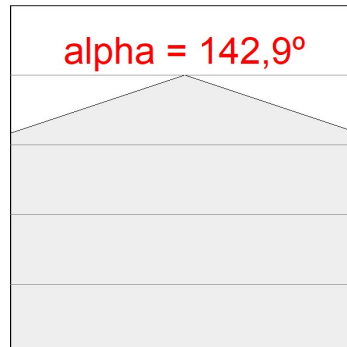

Acabado: Antracita texturizado

Peso: 12.204 g

Superficie máx.expuesta al viento: 0 M2

Instalación: Superficie

CARACTERÍSTICAS TÉCNICAS:

Flujo de salida:	7.509 lm	K:	3000
Plum:	59,5W	IRC:	80
Eficacia:	126,2 lm/w	MacAdam:	3
Fuente de Luz:	MID POWER	Alimentación:	220-240V 50/60Hz
Horas de vida led:	100.000 L90 B10 (Ta=25°C)	Equipo:	Electrónico
Pled:	53,5W		

Tolerancia del flujo de salida +/- 10%

Opciones Personalizables:

DATOS FOTOMÉTRICOS :

SH33810ST830NA
 $\eta = 100\%$
 $I_{max} = 811 \text{ cd/klm}$
UTE:
CIE: 36 77 100 100 100

ACCESORIOS :

Soporte

Cód. producto:
COARDB120A
COARIN120A