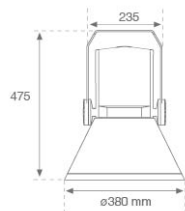

SHOT 380

SH33810ST830NA