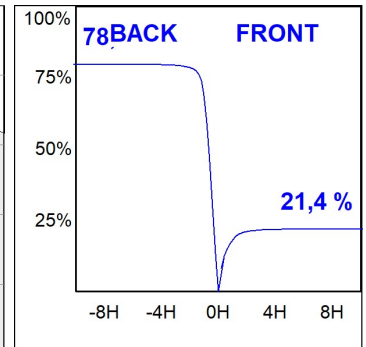

Acabado: Antracita texturizado

Peso: 12.204 g

Superficie máx.expuesta al viento: 0 M2

Instalación: Superficie

CARACTERÍSTICAS TÉCNICAS:

Flujo de salida:	7.509 lm	K:	3000
Plum:	59,5W	IRC:	80
Eficacia:	126,2 lm/w	MacAdam:	3
Fuente de Luz:	MID POWER	Alimentación:	220-240V 50/60Hz
Horas de vida led:	100.000 L90 B10 (Ta=25°C)	Equipo:	Electrónico
Pled:	53,5W		

Tolerancia del flujo de salida +/- 10%

Opciones Personalizables:

DATOS FOTOMÉTRICOS :

SH33810ST830NA
 $\eta = 100\%$
 $I_{max} = 811 \text{ cd/klm}$
UTE:
CIE: 36 77 100 100 100

ACCESORIOS :

Soporte

Cód. producto:
COARDB120A
COARIN120A