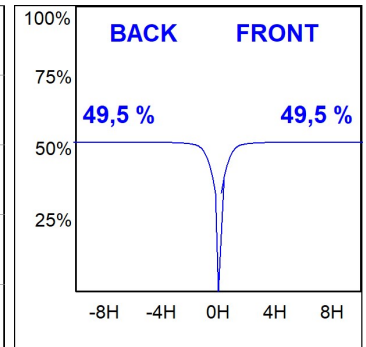

Finition: Gris texturé

Poids: 12.204 g

Surface max.exposition au vent: 0 M2

Installation: Surface

SPÉCIFICATIONS TECHNIQUES:

Flux lumineux:	7.809 lm	°K :	4000
Plum:	59,5W	IRC :	80
Efficacité:	131,2 lm/w	MacAdam:	4
Type:	HIGH POWER	Alimentation:	220-240V 50/60Hz
Durée de vie LED:	100.000 L90 B10 (Ta=25°C)	Équipement:	Électronique
Puissance:	53,5W		

Tolérance de flux lumineux +/- 10%

OPTIONS PERSONNALISABLES:

SH33810SP840NG

SHOT 380 G3 10000 840 SP GR

DONNÉES PHOTOMÉTRIQUES :

SH33810SP840NG
 $\eta = 99\%$
 $I_{max} = 10819 \text{ cd/klm}$
UTE: 0,99A
CIE: 87 100 100 100 99