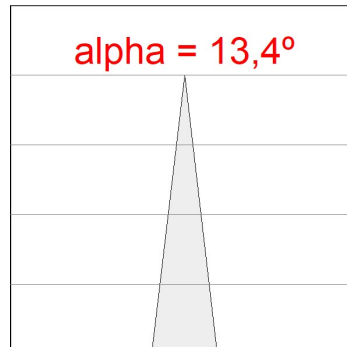

Finition: Gris texturé

Poids: 12.204 g

Surface max.exposition au vent: 0 M2

Installation: Surface

SPÉCIFICATIONS TECHNIQUES:

Flux lumineux:	7.809 lm	°K :	4000
Plum:	59,5W	IRC :	80
Efficacité:	131,2 lm/w	MacAdam:	4
Type:	HIGH POWER	Alimentation:	220-240V 50/60Hz
Durée de vie LED:	100.000 L90 B10 (Ta=25°C)	Équipement:	Électronique
Puissance:	53,5W		

Tolérance de flux lumineux +/- 10%

OPTIONS PERSONNALISABLES:

SH33810SP840NG

SHOT 380 G3 10000 840 SP GR

DONNÉES PHOTOMÉTRIQUES :

SH33810SP840NG
 $\eta = 99\%$
 $I_{max} = 10819 \text{ cd/klm}$
UTE: 0,99A
CIE: 87 100 100 100 99