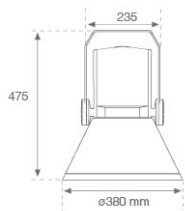

SH33810SP840NG

SHOT 380 G3 10000 840 SP GR

Description:

Projecteur extérieur avec étrier adapté pour installation en sailli, sur mat ou colonne, modèle SHOT 380 G3 10000 de la marque LAMP. Corps en aluminium injecté laqué, avec verre trempé, vis en acier inoxydable et joint en silicone. Dissipation passive pour une gestion thermique correcte. Modèle pour LED HIGH POWER, température de couleur 4000K, IRC80. Optique Spot. Orientable à 270°. Driver électronique ON/OFF incorporé. Degré de protection IP65, IK08. Classe d'isolation 1. Durée de vie: 100.000 L90 B10 (Ta=25°C). Taux de BUG: BX UX GX, ULOR: 0%. Installation facile, fourni avec câble et connecteur. Finitions disponibles: anthracite et gris texturé.

Finition: Gris texturé

Poids: 12.204 g

Surface max.exposition au vent: 0 M2

Installation: Surface

SPÉCIFICATIONS TECHNIQUES:

Flux lumineux:	7.809 lm	°K :	4000
Plum:	59,5W	IRC :	80
Efficacité:	131,2 lm/w	MacAdam:	4
Type:	HIGH POWER	Alimentation:	220-240V 50/60Hz
Durée de vie LED:	100.000 L90 B10 (Ta=25°C)	Équipement:	Électronique
Puissance:	53,5W		

Code produit:
COARLODB60G
COARLODB76G

Description:
ACC. CO ARM LONG DB Ø60 GR.
ACC. CO ARM LONG DB Ø76 GR.

Code produit:
COARLOIN60A
COARLOIN76A

Description:
ACC. CO ARM LONG IND Ø60 ANT.
ACC. CO ARM LONG IND Ø76 ANT.