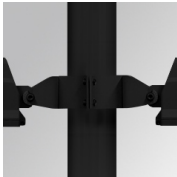

ACCESSOIRES :

Support

Code produit:
COARDB120A
COARIN120A

Description:
ACC. CO ARM DB 120-130 ANT.
ACC. CO ARM IND 120-130 ANT.