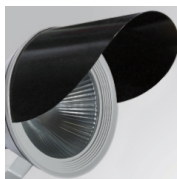

ACCESSOIRES :

Optique

Code produit:
SH38SC381B

Description:
SHOT 380 ACC. ANTIGLARE SCREEN