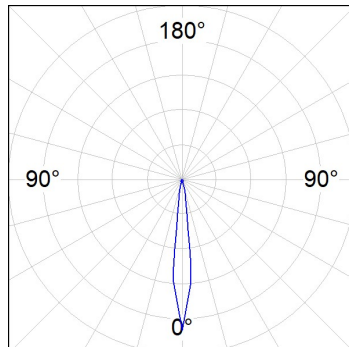

Finition: Gris texturé

Poids: 12.204 g

Surface max.exposition au vent: 0 M2

Installation: Surface

SPÉCIFICATIONS TECHNIQUES:

Flux lumineux:	7.809 lm	°K :	4000
Plum:	59,5W	IRC :	80
Efficacité:	131,2 lm/w	MacAdam:	4
Type:	HIGH POWER	Alimentation:	220-240V 50/60Hz
Durée de vie LED:	100.000 L90 B10 (Ta=25°C)	Équipement:	Électronique
Puissance:	53,5W		

Tolérance de flux lumineux +/- 10%

OPTIONS PERSONNALISABLES:

SH33810SP840NG

SHOT 380 G3 10000 840 SP GR

DONNÉES PHOTOMÉTRIQUES :

SH33810SP840NG
 $\eta = 99\%$
 $I_{max} = 10819 \text{ cd/klm}$
UTE: 0,99A
CIE: 87 100 100 100 99