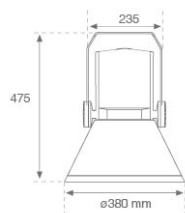

SHOT 380

SH33810SP840NG