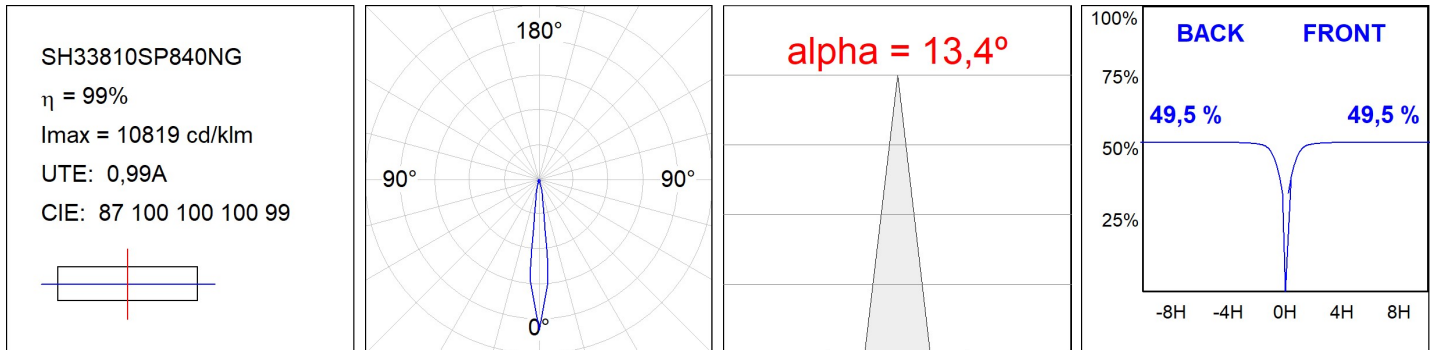

DATOS FOTOMÉTRICOS :