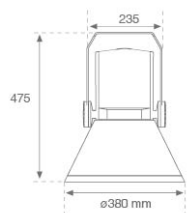

SH33810SP840NA