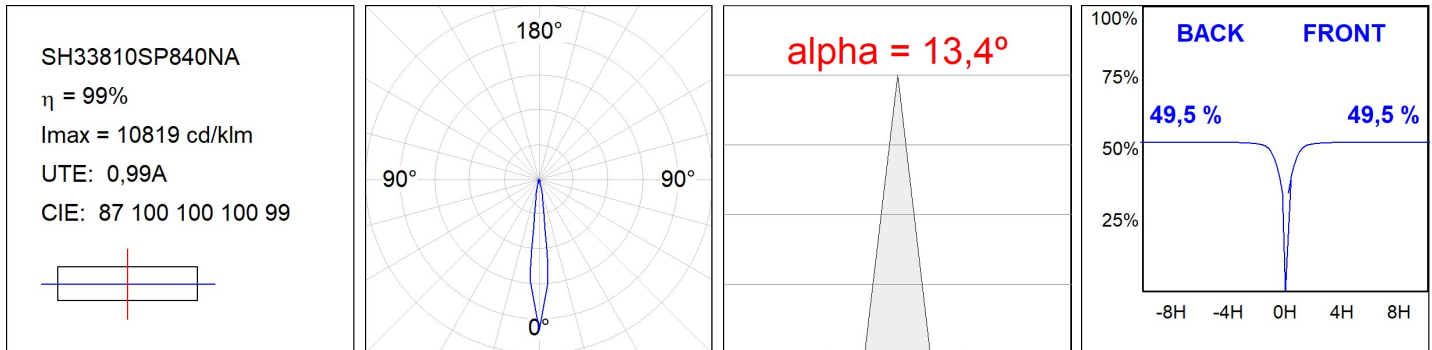

DONNÉES PHOTOMÉTRIQUES :