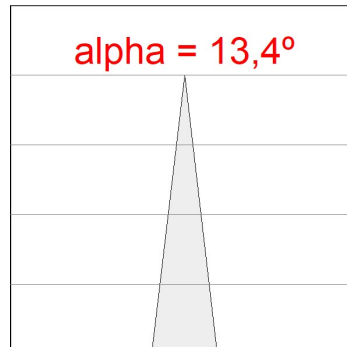

SHOT 380

SH33810SP830NG

SHOT 380 G3 10000 830 SP GR

Descripción:

Proyector de exterior con lira para adaptar a superficie, báculo o columna, modelo SHOT 380 G3 10000 de la marca LAMP. Cuerpo fabricado en inyección de aluminio lacado, con cristal templado, tornillos de acero inoxidable y junta de silicona. Disipación pasiva para una correcta gestión térmica. Modelo para LED HIGH POWER temperatura de color 3000K, CRI80. Óptica Spot. Orientable 270°. Equipo electrónico incorporado ON/OFF. Con un grado de protección IP65, IK08. Clase de aislamiento 1. Horas de vida: 100.000 L90 B10 (Ta=25°C). BUG Rate: B3 U0 G0, ULOR: 0%. Fácil instalación, se suministra con manguera y conector. Acabados disponibles: antracita y gris texturizado.

Acabado: Gris texturizado**Peso:** 12.204 g**Superficie máx.expuesta al viento:** 0 M2**Instalación:** Superficie**CARACTERÍSTICAS TÉCNICAS:**

Flujo de salida:	7.257 lm	K:	3000
Plum:	59,5W	IRC:	80
Eficacia:	122 lm/w	MacAdam:	4
Fuente de Luz:	HIGH POWER	Alimentación:	220-240V 50/60Hz
Horas de vida led:	100.000 L90 B10 (Ta=25°C)	Equipo:	Electrónico
Pled:	53,5W		

Tolerancia del flujo de salida +/- 10%**Opciones Personalizables:**

DATOS FOTOMÉTRICOS :

SH33810SP830NG
 $\eta = 99\%$
 $I_{max} = 10819 \text{ cd/klm}$
UTE: 0,99A
CIE: 87 100 100 100 99

ACCESORIOS :

Soporte