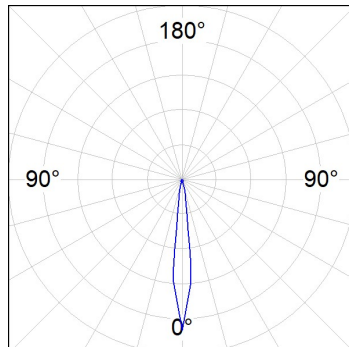

SHOT 380

SH33810SP830NG

SHOT 380 G3 10000 830 SP GR

Descripción:

Proyector de exterior con lira para adaptar a superficie, báculo o columna, modelo SHOT 380 G3 10000 de la marca LAMP. Cuerpo fabricado en inyección de aluminio lacado, con cristal templado, tornillos de acero inoxidable y junta de silicona. Disipación pasiva para una correcta gestión térmica. Modelo para LED HIGH POWER temperatura de color 3000K, CRI80. Óptica Spot. Orientable 270°. Equipo electrónico incorporado ON/OFF. Con un grado de protección IP65, IK08. Clase de aislamiento 1. Horas de vida: 100.000 L90 B10 (Ta=25°C). BUG Rate: B3 U0 G0, ULOR: 0%. Fácil instalación, se suministra con manguera y conector. Acabados disponibles: antracita y gris texturizado.

Acabado: Gris texturizado**Peso:** 12.204 g**Superficie máx.expuesta al viento:** 0 M2**Instalación:** Superficie**CARACTERÍSTICAS TÉCNICAS:**

Flujo de salida:	7.257 lm	K:	3000
Plum:	59,5W	IRC:	80
Eficacia:	122 lm/w	MacAdam:	4
Fuente de Luz:	HIGH POWER	Alimentación:	220-240V 50/60Hz
Horas de vida led:	100.000 L90 B10 (Ta=25°C)	Equipo:	Electrónico
Pled:	53,5W		

Tolerancia del flujo de salida +/- 10%**Opciones Personalizables:**

DATOS FOTOMÉTRICOS :

SH33810SP830NG
 $\eta = 99\%$
 $I_{max} = 10819 \text{ cd/klm}$
UTE: 0,99A
CIE: 87 100 100 100 99

ACCESORIOS :

Soporte