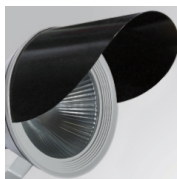

ACCESORIOS :

Óptico

Cód. producto:
SH38SC381B

Descripción:
SHOT 380 ACC. ANTIGLARE SCREEN