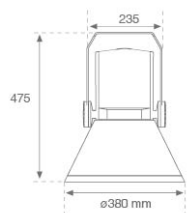

SHOT 380

SH33810SP830NG

SHOT 380 G3 10000 830 SP GR

Descripción:

Proyector de exterior con lira para adaptar a superficie, báculo o columna, modelo SHOT 380 G3 10000 de la marca LAMP. Cuerpo fabricado en inyección de aluminio lacado, con cristal templado, tornillos de acero inoxidable y junta de silicona. Disipación pasiva para una correcta gestión térmica. Modelo para LED HIGH POWER temperatura de color 3000K, CRI80. Óptica Spot. Orientable 270°. Equipo electrónico incorporado ON/OFF. Con un grado de protección IP65, IK08. Clase de aislamiento 1. Horas de vida: 100.000 L90 B10 (Ta=25°C). BUG Rate: B3 U0 G0, ULOR: 0%. Fácil instalación, se suministra con manguera y conector. Acabados disponibles: antracita y gris texturizado.

Acabado: Gris texturizado**Peso:** 12.204 g**Superficie máx.expuesta al viento:** 0 M2**Instalación:** Superficie**CARACTERÍSTICAS TÉCNICAS:**

Flujo de salida:	7.257 lm	K:	3000
Plum:	59,5W	IRC:	80
Eficacia:	122 lm/w	MacAdam:	4
Fuente de Luz:	HIGH POWER	Alimentación:	220-240V 50/60Hz
Horas de vida led:	100.000 L90 B10 (Ta=25°C)	Equipo:	Electrónico
Pled:	53,5W		

Tolerancia del flujo de salida +/- 10%**Opciones Personalizables:**

DATOS FOTOMÉTRICOS :

SH33810SP830NG
 $\eta = 99\%$
 $I_{max} = 10819 \text{ cd/klm}$
UTE: 0,99A
CIE: 87 100 100 100 99

ACCESORIOS :

Soporte

Descripción:
ACC. CO ARM LONG INT GR.

SHOT 380

Cód. producto:
COARSHDB60A
COARSHDB76A

Descripción:
ACC. CO ARM SHORT DB Ø60 ANT.
ACC. CO ARM SHORT DB Ø76 ANT.

Cód. producto:
COARSHDB60G
COARSHDB76G

Descripción:
ACC. CO ARM SHORT DB Ø60 GR.
ACC. CO ARM SHORT DB Ø76 GR.