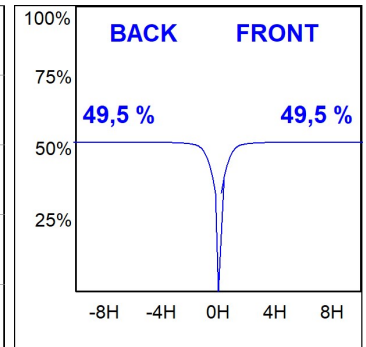

SHOT 380

SH33810SP830NG

SHOT 380 G3 10000 830 SP GR

Descripción:

Proyector de exterior con lira para adaptar a superficie, báculo o columna, modelo SHOT 380 G3 10000 de la marca LAMP. Cuerpo fabricado en inyección de aluminio lacado, con cristal templado, tornillos de acero inoxidable y junta de silicona. Disipación pasiva para una correcta gestión térmica. Modelo para LED HIGH POWER temperatura de color 3000K, CRI80. Óptica Spot. Orientable 270°. Equipo electrónico incorporado ON/OFF. Con un grado de protección IP65, IK08. Clase de aislamiento 1. Horas de vida: 100.000 L90 B10 (Ta=25°C). BUG Rate: B3 U0 G0, ULOR: 0%. Fácil instalación, se suministra con manguera y conector. Acabados disponibles: antracita y gris texturizado.

Acabado: Gris texturizado**Peso:** 12.204 g**Superficie máx.expuesta al viento:** 0 M2**Instalación:** Superficie**CARACTERÍSTICAS TÉCNICAS:**

Flujo de salida:	7.257 lm	K:	3000
Plum:	59,5W	IRC:	80
Eficacia:	122 lm/w	MacAdam:	4
Fuente de Luz:	HIGH POWER	Alimentación:	220-240V 50/60Hz
Horas de vida led:	100.000 L90 B10 (Ta=25°C)	Equipo:	Electrónico
Pled:	53,5W		

Tolerancia del flujo de salida +/- 10%**Opciones Personalizables:**

DATOS FOTOMÉTRICOS :

SH33810SP830NG
 $\eta = 99\%$
 $I_{max} = 10819 \text{ cd/klm}$
UTE: 0,99A
CIE: 87 100 100 100 99

ACCESORIOS :

Soporte