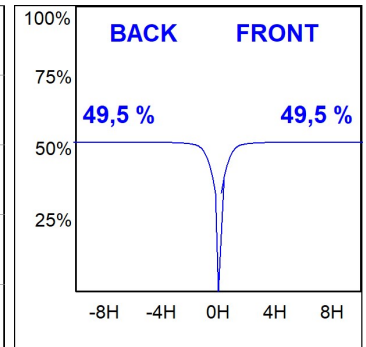

Acabado: Antracita texturizado

Peso: 12.204 g

Superficie máx.expuesta al viento: 0 M2

Instalación: Superficie

CARACTERÍSTICAS TÉCNICAS:

Flujo de salida:	7.257 lm	K:	3000
Plum:	59,5W	IRC:	80
Eficacia:	122 lm/w	MacAdam:	4
Fuente de Luz:	HIGH POWER	Alimentación:	220-240V 50/60Hz
Horas de vida led:	100.000 L90 B10 (Ta=25°C)	Equipo:	Electrónico
Pled:	53,5W		

Tolerancia del flujo de salida +/- 10%

Opciones Personalizables:

DATOS FOTOMÉTRICOS :

SH33810SP830NA
 $\eta = 99\%$
 $I_{max} = 10819 \text{ cd/klm}$
UTE: 0,99A
CIE: 87 100 100 100 99

ACCESORIOS :

Soporte

Cód. producto:
COARDB120A
COARIN120A