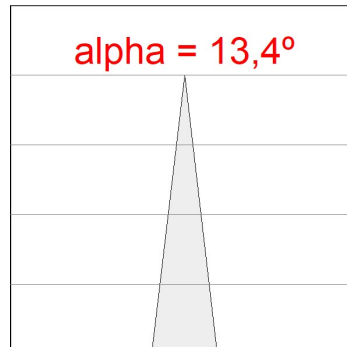

Acabado: Antracita texturizado

Peso: 12.204 g

Superficie máx.expuesta al viento: 0 M2

Instalación: Superficie

CARACTERÍSTICAS TÉCNICAS:

Flujo de salida:	7.257 lm	K:	3000
Plum:	59,5W	IRC:	80
Eficacia:	122 lm/w	MacAdam:	4
Fuente de Luz:	HIGH POWER	Alimentación:	220-240V 50/60Hz
Horas de vida led:	100.000 L90 B10 (Ta=25°C)	Equipo:	Electrónico
Pled:	53,5W		

Tolerancia del flujo de salida +/- 10%

Opciones Personalizables:

DATOS FOTOMÉTRICOS :

SH33810SP830NA
 $\eta = 99\%$
 $I_{max} = 10819 \text{ cd/klm}$
UTE: 0,99A
CIE: 87 100 100 100 99

ACCESORIOS :

Soporte

Cód. producto:
COARDB120A
COARIN120A