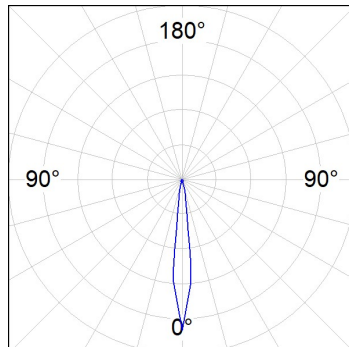

SHOT 380

SH33810SP830NA

SHOT 380 G3 10000 830 SP ANT

Descripción:

Proyector de exterior con lira para adaptar a superficie, báculo o columna, modelo SHOT 380 G3 10000 de la marca LAMP. Cuerpo fabricado en inyección de aluminio lacado, con cristal templado, tornillos de acero inoxidable y junta de silicona. Disipación pasiva para una correcta gestión térmica. Modelo para LED HIGH POWER temperatura de color 3000K, CRI80. Óptica Spot. Orientable 270°. Equipo electrónico incorporado ON/OFF. Con un grado de protección IP65, IK08. Clase de aislamiento 1. Horas de vida: 100.000 L90 B10 (Ta=25°C). BUG Rate: B3 U0 G0, ULOR: 0%. Fácil instalación, se suministra con manguera y conector. Acabados disponibles: antracita y gris texturizado.

Acabado: Antracita texturizado

Peso: 12.204 g

Superficie máx.expuesta al viento: 0 M2

Instalación: Superficie

CARACTERÍSTICAS TÉCNICAS:

Flujo de salida:	7.257 lm	K:	3000
Plum:	59,5W	IRC:	80
Eficacia:	122 lm/w	MacAdam:	4
Fuente de Luz:	HIGH POWER	Alimentación:	220-240V 50/60Hz
Horas de vida led:	100.000 L90 B10 (Ta=25°C)	Equipo:	Electrónico
Pled:	53,5W		

Tolerancia del flujo de salida +/- 10%

Opciones Personalizables:

DATOS FOTOMÉTRICOS :

SH33810SP830NA
 $\eta = 99\%$
 $I_{max} = 10819 \text{ cd/klm}$
UTE: 0,99A
CIE: 87 100 100 100 99

ACCESORIOS :

Soporte

Cód. producto:
COARDB120A
COARIN120A