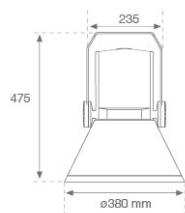

SHOT 380

SH33810SP830NA

SHOT 380 G3 10000 830 SP ANT

Descripción:

Proyector de exterior con lira para adaptar a superficie, báculo o columna, modelo SHOT 380 G3 10000 de la marca LAMP. Cuerpo fabricado en inyección de aluminio lacado, con cristal templado, tornillos de acero inoxidable y junta de silicona. Disipación pasiva para una correcta gestión térmica. Modelo para LED HIGH POWER temperatura de color 3000K, CRI80. Óptica Spot. Orientable 270°. Equipo electrónico incorporado ON/OFF. Con un grado de protección IP65, IK08. Clase de aislamiento 1. Horas de vida: 100.000 L90 B10 (Ta=25°C). BUG Rate: B3 U0 G0, ULOR: 0%. Fácil instalación, se suministra con manguera y conector. Acabados disponibles: antracita y gris texturizado.

Acabado: Antracita texturizado

Peso: 12.204 g

Superficie máx.expuesta al viento: 0 M2

Instalación: Superficie

CARACTERÍSTICAS TÉCNICAS:

Flujo de salida:	7.257 lm	K:	3000
Plum:	59,5W	IRC:	80
Eficacia:	122 lm/w	MacAdam:	4
Fuente de Luz:	HIGH POWER	Alimentación:	220-240V 50/60Hz
Horas de vida led:	100.000 L90 B10 (Ta=25°C)	Equipo:	Electrónico
Pled:	53,5W		

Tolerancia del flujo de salida +/- 10%

Opciones Personalizables:

DATOS FOTOMÉTRICOS :

SH33810SP830NA
 $\eta = 99\%$
 $I_{max} = 10819 \text{ cd/klm}$
UTE: 0,99A
CIE: 87 100 100 100 99

ACCESORIOS :

Soporte

Cód. producto:
COARDB120A
COARIN120A

Cód. producto:
COARSHDB60A
COARSHDB76A

Descripción:
ACC. CO ARM SHORT DB Ø60 ANT.
ACC. CO ARM SHORT DB Ø76 ANT.

Cód. producto:
COARSHDB60G
COARSHDB76G

Descripción:
ACC. CO ARM SHORT DB Ø60 GR.
ACC. CO ARM SHORT DB Ø76 GR.