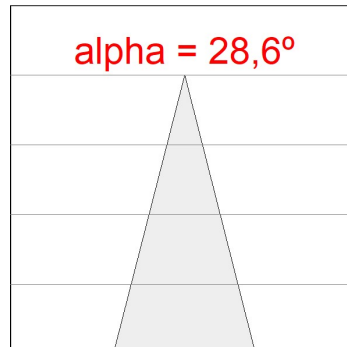

DONNÉES PHOTOMÉTRIQUES :

SH33810MF840NG
 $\eta = 100\%$
 $I_{max} = 2650 \text{ cd/klm}$
UTE: 1,00A
CIE: 90 98 100 100 100