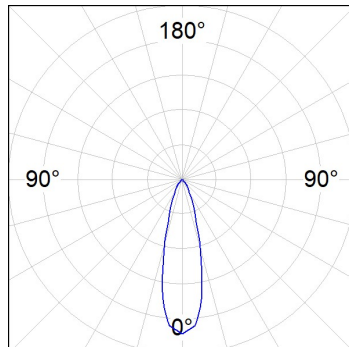

## SHOT 380 G3 10000 840 MFL GR

**Description:**

Projecteur extérieur avec étrier adapté pour installation en sailli, sur mat ou colonne, modèle SHOT 380 G3 10000 de la marque LAMP. Corps en aluminium injecté laqué, avec verre trempé, vis en acier inoxydable et joint en silicone. Dissipation passive pour une gestion thermique correcte. Modèle pour LED MID-POWER, température de couleur 4000K, IRC80. Optique Medium Flood. Orientable à 270°. Driver électronique ON/OFF incorporé. Degré de protection IP65, IK08. Classe d'isolation 1. Durée de vie: 100.000 L90 B10 (Ta=25°C). Taux de BUG: BX UX GX, ULOR: 0%. Installation facile, fourni avec câble et connecteur. Finitions disponibles: anthracite et gris texturé.

**Finition:** Gris texturé**Poids:** 12.204 g**Surface max.exposition au vent:** 0 M2**Installation:** Surface**SPÉCIFICATIONS TECHNIQUES:**

<b>Flux lumineux:</b>	8.743 lm	<b>°K :</b>	4000
<b>Plum:</b>	59,5W	<b>IRC :</b>	80
<b>Efficacité:</b>	146,9 lm/w	<b>MacAdam:</b>	3
<b>Type:</b>	MID POWER	<b>Alimentation:</b>	220-240V 50/60Hz
<b>Durée de vie LED:</b>	100.000 L90 B10 (Ta=25°C)	<b>Équipement:</b>	Électronique
<b>Puissance:</b>	53,5W		

*Tolérance de flux lumineux +/- 10%***OPTIONS PERSONNALISABLES:**

**DONNÉES PHOTOMÉTRIQUES :**

SH33810MF840NG  
 $\eta = 100\%$   
 $I_{max} = 2650 \text{ cd/klm}$   
UTE: 1,00A  
CIE: 90 98 100 100 100