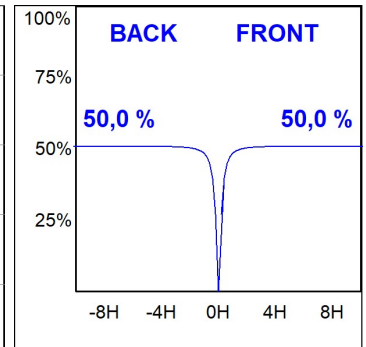

DONNÉES PHOTOMÉTRIQUES :

SH33810MF840NG
 $\eta = 100\%$
 $I_{max} = 2650 \text{ cd/klm}$
UTE: 1,00A
CIE: 90 98 100 100 100