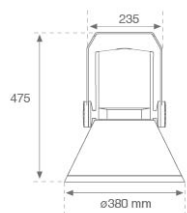

## SHOT 380 G3 10000 840 MFL GR

**Description:**

Projecteur extérieur avec étrier adapté pour installation en sailli, sur mat ou colonne, modèle SHOT 380 G3 10000 de la marque LAMP. Corps en aluminium injecté laqué, avec verre trempé, vis en acier inoxydable et joint en silicone. Dissipation passive pour une gestion thermique correcte. Modèle pour LED MID-POWER, température de couleur 4000K, IRC80. Optique Medium Flood. Orientable à 270°. Driver électronique ON/OFF incorporé. Degré de protection IP65, IK08. Classe d'isolation 1. Durée de vie: 100.000 L90 B10 (Ta=25°C). Taux de BUG: BX UX GX, ULOR: 0%. Installation facile, fourni avec câble et connecteur. Finitions disponibles: anthracite et gris texturé.

**Finition:** Gris texturé**Poids:** 12.204 g**Surface max.exposition au vent:** 0 M2**Installation:** Surface**SPÉCIFICATIONS TECHNIQUES:**

<b>Flux lumineux:</b>	8.743 lm	<b>°K :</b>	4000
<b>Plum:</b>	59,5W	<b>IRC :</b>	80
<b>Efficacité:</b>	146,9 lm/w	<b>MacAdam:</b>	3
<b>Type:</b>	MID POWER	<b>Alimentation:</b>	220-240V 50/60Hz
<b>Durée de vie LED:</b>	100.000 L90 B10 (Ta=25°C)	<b>Équipement:</b>	Électronique
<b>Puissance:</b>	53,5W		