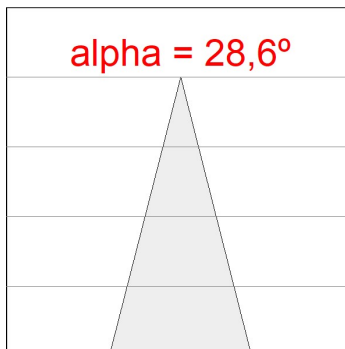

### Opciones Personalizables:

**DATOS FOTOMÉTRICOS :**

SH33810MF840NG  
 $\eta = 100\%$   
 $I_{max} = 2650 \text{ cd/klm}$   
UTE: 1,00A  
CIE: 90 98 100 100 100

ACCESORIOS :

Soporte

**Cód. producto:**  
COARDB120A  
COARIN120A