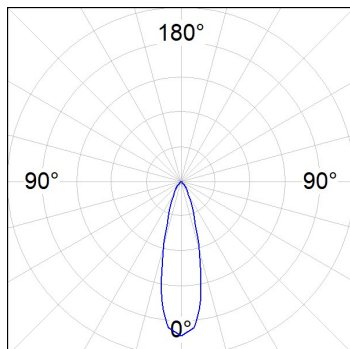

DATOS FOTOMÉTRICOS :

SH33810MF840NG
 $\eta = 100\%$
 $I_{max} = 2650 \text{ cd/klm}$
UTE: 1,00A
CIE: 90 98 100 100 100