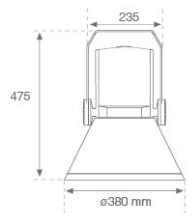

SHOT 380

SH33810MF840NG