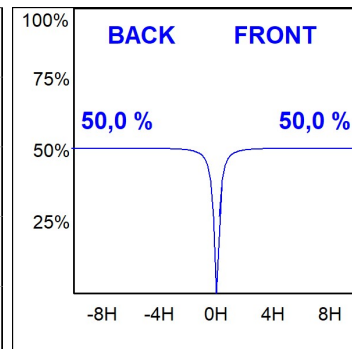

DATOS FOTOMÉTRICOS :

SH33810MF840NG
 $\eta = 100\%$
 $I_{max} = 2650 \text{ cd/klm}$
UTE: 1,00A
CIE: 90 98 100 100 100