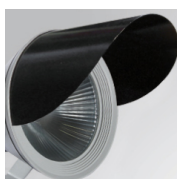

Description:
ACC. CO ARM SHORT INT GR.

Code produit:
FXARWAA

Description:
ACC. FX ARM WALL ANT.

Code produit:
FXARWAG

Description:
ACC. FX ARM WALL GR.

ACCESSOIRES :

Optique

Code produit:
SH38SC381B