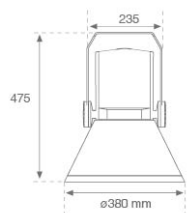

SH33810MF840NA