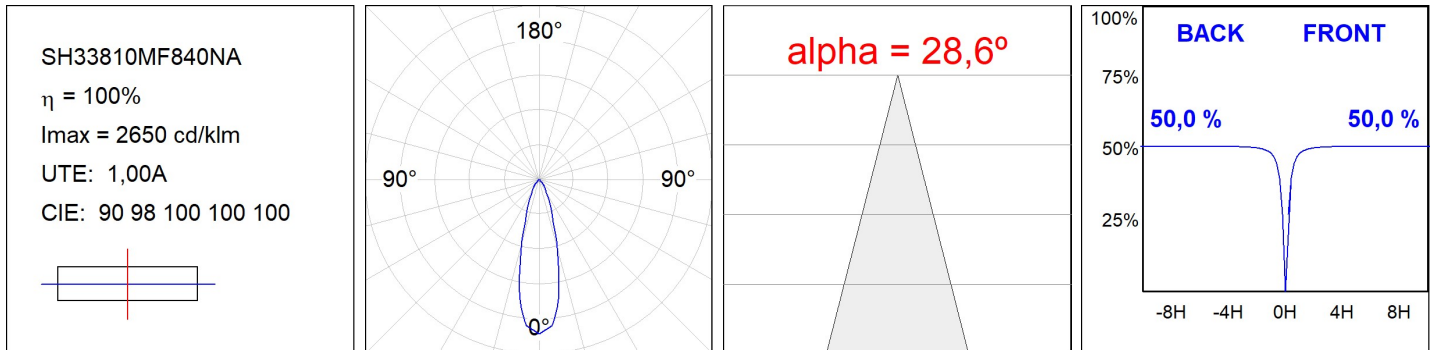

DONNÉES PHOTOMÉTRIQUES :