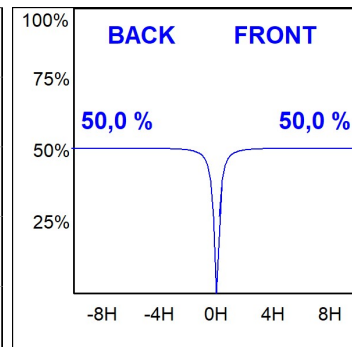

SHOT 380

SH33810MF830NG

SHOT 380 G3 10000 830 MFL GR

Descripción:

Proyector de exterior con lira para adaptar a superficie, báculo o columna, modelo SHOT 380 G3 10000 de la marca LAMP. Cuerpo fabricado en inyección de aluminio lacado, con cristal templado, tornillos de acero inoxidable y junta de silicona. Disipación pasiva para una correcta gestión térmica. Modelo para LED MID-POWER temperatura de color 3000K, CRI80. Óptica Medium Flood. Orientable 270°. Equipo electrónico incorporado ON/OFF. Con un grado de protección IP65, IK08. Clase de aislamiento 1. Horas de vida: 100.000 L90 B10 (Ta=25°C). BUG Rate: B3 U0 G0, ULOR: 0%. Fácil instalación, se suministra con manguera y conector. Acabados disponibles: antracita y gris texturizado.

Acabado: Gris texturizado

Peso: 12.204 g

Superficie máx.expuesta al viento: 0 M2

Instalación: Superficie

CARACTERÍSTICAS TÉCNICAS:

Flujo de salida:	8.213 lm	K:	3000
Plum:	59,5W	IRC:	80
Eficacia:	138 lm/w	MacAdam:	3
Fuente de Luz:	MID POWER	Alimentación:	220-240V 50/60Hz
Horas de vida led:	100.000 L90 B10 (Ta=25°C)	Equipo:	Electrónico
Pled:	53,5W		

Tolerancia del flujo de salida +/- 10%

Opciones Personalizables:

DATOS FOTOMÉTRICOS :

SH33810MF830NG
 $\eta = 100\%$
 $I_{max} = 2650 \text{ cd/klm}$
UTE: 1,00A
CIE: 90 98 100 100 100

ACCESORIOS :

Soporte

Cód. producto:
COARDB120A
COARIN120A