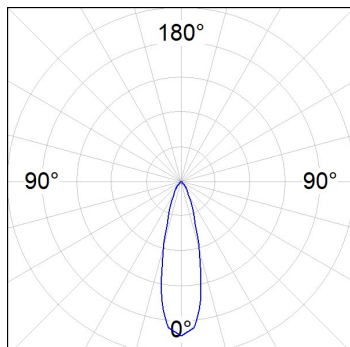

SHOT 380

SH33810MF830NG

SHOT 380 G3 10000 830 MFL GR

Descripción:

Proyector de exterior con lira para adaptar a superficie, báculo o columna, modelo SHOT 380 G3 10000 de la marca LAMP. Cuerpo fabricado en inyección de aluminio lacado, con cristal templado, tornillos de acero inoxidable y junta de silicona. Disipación pasiva para una correcta gestión térmica. Modelo para LED MID-POWER temperatura de color 3000K, CRI80. Óptica Medium Flood. Orientable 270°. Equipo electrónico incorporado ON/OFF. Con un grado de protección IP65, IK08. Clase de aislamiento 1. Horas de vida: 100.000 L90 B10 (Ta=25°C). BUG Rate: B3 U0 G0, ULOR: 0%. Fácil instalación, se suministra con manguera y conector. Acabados disponibles: antracita y gris texturizado.

Acabado: Gris texturizado

Peso: 12.204 g

Superficie máx.expuesta al viento: 0 M2

Instalación: Superficie

CARACTERÍSTICAS TÉCNICAS:

Flujo de salida:	8.213 lm	K:	3000
Plum:	59,5W	IRC:	80
Eficacia:	138 lm/w	MacAdam:	3
Fuente de Luz:	MID POWER	Alimentación:	220-240V 50/60Hz
Horas de vida led:	100.000 L90 B10 (Ta=25°C)	Equipo:	Electrónico
Pled:	53,5W		

Tolerancia del flujo de salida +/- 10%

Opciones Personalizables:

DATOS FOTOMÉTRICOS :

SH33810MF830NG
 $\eta = 100\%$
 $I_{max} = 2650 \text{ cd/klm}$
UTE: 1,00A
CIE: 90 98 100 100 100

ACCESORIOS :

Soporte

Cód. producto:
COARDB120A
COARIN120A