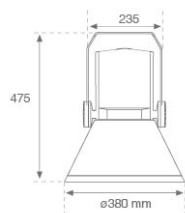

SHOT 380

SH33810MF830NG

SHOT 380 G3 10000 830 MFL GR

Descripción:

Proyector de exterior con lira para adaptar a superficie, báculo o columna, modelo SHOT 380 G3 10000 de la marca LAMP. Cuerpo fabricado en inyección de aluminio lacado, con cristal templado, tornillos de acero inoxidable y junta de silicona. Disipación pasiva para una correcta gestión térmica. Modelo para LED MID-POWER temperatura de color 3000K, CRI80. Óptica Medium Flood. Orientable 270°. Equipo electrónico incorporado ON/OFF. Con un grado de protección IP65, IK08. Clase de aislamiento 1. Horas de vida: 100.000 L90 B10 (Ta=25°C). BUG Rate: B3 U0 G0, ULOR: 0%. Fácil instalación, se suministra con manguera y conector. Acabados disponibles: antracita y gris texturizado.

Acabado: Gris texturizado

Peso: 12.204 g

Superficie máx.expuesta al viento: 0 M2

Instalación: Superficie

CARACTERÍSTICAS TÉCNICAS:

Flujo de salida:	8.213 lm	K:	3000
Plum:	59,5W	IRC:	80
Eficacia:	138 lm/w	MacAdam:	3
Fuente de Luz:	MID POWER	Alimentación:	220-240V 50/60Hz
Horas de vida led:	100.000 L90 B10 (Ta=25°C)	Equipo:	Electrónico
Pled:	53,5W		

Tolerancia del flujo de salida +/- 10%

Opciones Personalizables:

DATOS FOTOMÉTRICOS :

SH33810MF830NG
 $\eta = 100\%$
 $I_{max} = 2650 \text{ cd/klm}$
UTE: 1,00A
CIE: 90 98 100 100 100

ACCESORIOS :

Soporte

Cód. producto:
COARDB120A
COARIN120A

Cód. producto:
COARSHDB60A
COARSHDB76A

Descripción:
ACC. CO ARM SHORT DB Ø60 ANT.
ACC. CO ARM SHORT DB Ø76 ANT.

Cód. producto:
COARSHDB60G
COARSHDB76G

Descripción:
ACC. CO ARM SHORT DB Ø60 GR.
ACC. CO ARM SHORT DB Ø76 GR.