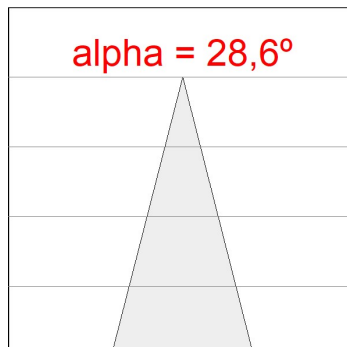

Acabado: Gris texturizado

Peso: 12.204 g

Superficie máx.expuesta al viento: 0 M2

Instalación: Superficie

CARACTERÍSTICAS TÉCNICAS:

Flujo de salida:	8.213 lm	K:	3000
Plum:	59,5W	IRC:	80
Eficacia:	138 lm/w	MacAdam:	3
Fuente de Luz:	MID POWER	Alimentación:	220-240V 50/60Hz
Horas de vida led:	100.000 L90 B10 (Ta=25°C)	Equipo:	Electrónico
Pled:	53,5W		

Tolerancia del flujo de salida +/- 10%

Opciones Personalizables:

DATOS FOTOMÉTRICOS :

SH33810MF830NG
 $\eta = 100\%$
 $I_{max} = 2650 \text{ cd/klm}$
UTE: 1,00A
CIE: 90 98 100 100 100

ACCESORIOS :

Soporte

Cód. producto:
COARDB120A
COARIN120A