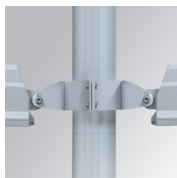

Cód. producto:
COARDB120G
COARIN120G

Descripción:
ACC. CO ARM DB 120-130 GR.
ACC. CO ARM IND 120-130 GR.