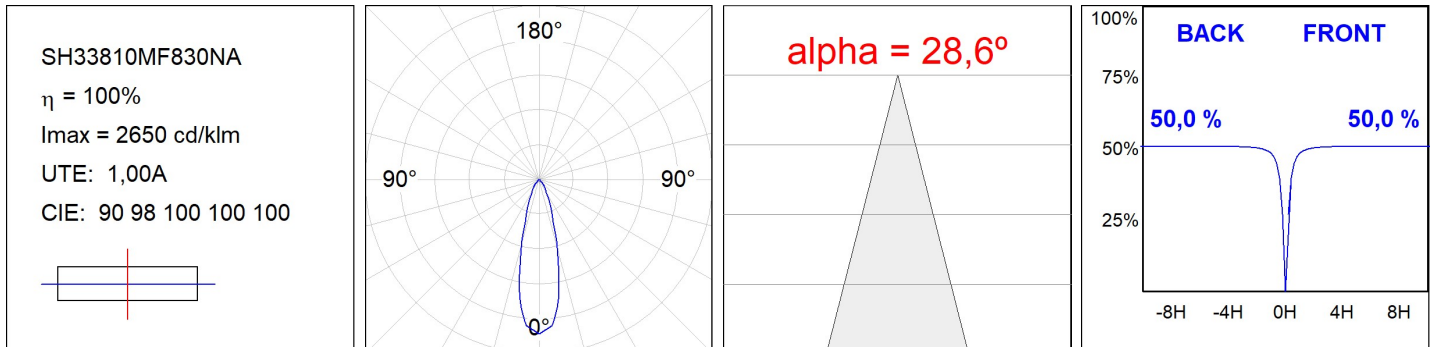

DONNÉES PHOTOMÉTRIQUES :