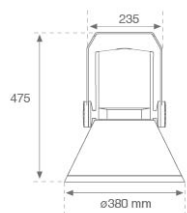

SH33810MF830NA