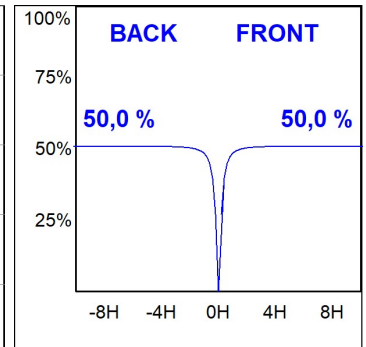

Acabado: Antracita texturizado

Peso: 12.204 g

Superficie máx.expuesta al viento: 0 M2

Instalación: Superficie

CARACTERÍSTICAS TÉCNICAS:

Flujo de salida:	8.213 lm	K:	3000
Plum:	59,5W	IRC:	80
Eficacia:	138 lm/w	MacAdam:	3
Fuente de Luz:	MID POWER	Alimentación:	220-240V 50/60Hz
Horas de vida led:	100.000 L90 B10 (Ta=25°C)	Equipo:	Electrónico
Pled:	53,5W		

Tolerancia del flujo de salida +/- 10%

Opciones Personalizables:

DATOS FOTOMÉTRICOS :

SH33810MF830NA
 $\eta = 100\%$
 $I_{max} = 2650 \text{ cd/klm}$
UTE: 1,00A
CIE: 90 98 100 100 100

ACCESORIOS :

Soporte

Cód. producto:
COARDB120A
COARIN120A