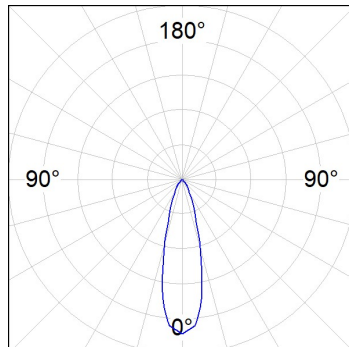

Acabado: Antracita texturizado

Peso: 12.204 g

Superficie máx.expuesta al viento: 0 M2

Instalación: Superficie

CARACTERÍSTICAS TÉCNICAS:

Flujo de salida:	8.213 lm	K:	3000
Plum:	59,5W	IRC:	80
Eficacia:	138 lm/w	MacAdam:	3
Fuente de Luz:	MID POWER	Alimentación:	220-240V 50/60Hz
Horas de vida led:	100.000 L90 B10 (Ta=25°C)	Equipo:	Electrónico
Pled:	53,5W		

Tolerancia del flujo de salida +/- 10%

Opciones Personalizables:

DATOS FOTOMÉTRICOS :

SH33810MF830NA
 $\eta = 100\%$
 $I_{max} = 2650 \text{ cd/klm}$
UTE: 1,00A
CIE: 90 98 100 100 100

ACCESORIOS :

Soporte

Cód. producto:
COARDB120A
COARIN120A