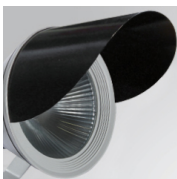

ACCESORIOS :

Óptico

Cód. producto:
SH38SC381B

Descripción:
SHOT 380 ACC. ANTIGLARE SCREEN