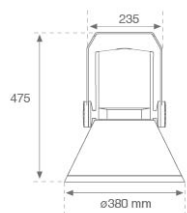

SHOT 380

SH33810MF830NA

SHOT 380 G3 10000 830 MFL ANT

Descripción:

Proyector de exterior con lira para adaptar a superficie, báculo o columna, modelo SHOT 380 G3 10000 de la marca LAMP. Cuerpo fabricado en inyección de aluminio lacado, con cristal templado, tornillos de acero inoxidable y junta de silicona. Disipación pasiva para una correcta gestión térmica. Modelo para LED MID-POWER temperatura de color 3000K, CRI80. Óptica Medium Flood. Orientable 270°. Equipo electrónico incorporado ON/OFF. Con un grado de protección IP65, IK08. Clase de aislamiento 1. Horas de vida: 100.000 L90 B10 (Ta=25°C). BUG Rate: B3 U0 G0, ULOR: 0%. Fácil instalación, se suministra con manguera y conector. Acabados disponibles: antracita y gris texturizado.

Acabado: Antracita texturizado

Peso: 12.204 g

Superficie máx.expuesta al viento: 0 M2

Instalación: Superficie

CARACTERÍSTICAS TÉCNICAS:

Flujo de salida:	8.213 lm	K:	3000
Plum:	59,5W	IRC:	80
Eficacia:	138 lm/w	MacAdam:	3
Fuente de Luz:	MID POWER	Alimentación:	220-240V 50/60Hz
Horas de vida led:	100.000 L90 B10 (Ta=25°C)	Equipo:	Electrónico
Pled:	53,5W		

SHOT 380

Cód. producto:
COARSHDB60A
COARSHDB76A

Descripción:
ACC. CO ARM SHORT DB Ø60 ANT.
ACC. CO ARM SHORT DB Ø76 ANT.

Cód. producto:
COARSHDB60G
COARSHDB76G

Descripción:
ACC. CO ARM SHORT DB Ø60 GR.
ACC. CO ARM SHORT DB Ø76 GR.