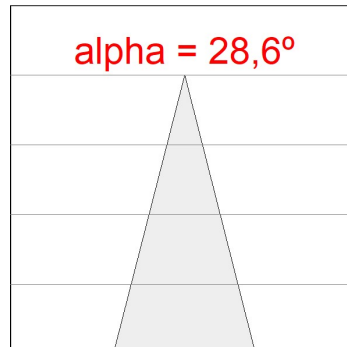

Acabado: Antracita texturizado

Peso: 12.204 g

Superficie máx.expuesta al viento: 0 M2

Instalación: Superficie

CARACTERÍSTICAS TÉCNICAS:

Flujo de salida:	8.213 lm	K:	3000
Plum:	59,5W	IRC:	80
Eficacia:	138 lm/w	MacAdam:	3
Fuente de Luz:	MID POWER	Alimentación:	220-240V 50/60Hz
Horas de vida led:	100.000 L90 B10 (Ta=25°C)	Equipo:	Electrónico
Pled:	53,5W		

Tolerancia del flujo de salida +/- 10%

Opciones Personalizables:

DATOS FOTOMÉTRICOS :

SH33810MF830NA
 $\eta = 100\%$
 $I_{max} = 2650 \text{ cd/klm}$
UTE: 1,00A
CIE: 90 98 100 100 100

ACCESORIOS :

Soporte

Cód. producto:
COARDB120A
COARIN120A