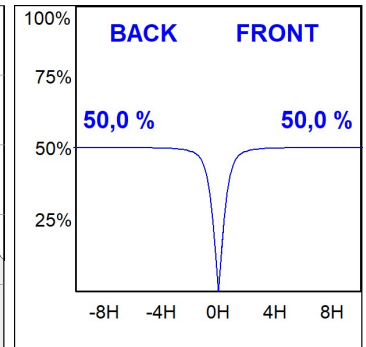

DATOS FOTOMÉTRICOS :

SH33807VW840NA
 $\eta = 100\%$
 $I_{max} = 517 \text{ cd/klm}$
UTE: 1,00C
CIE: 67 93 100 100 100