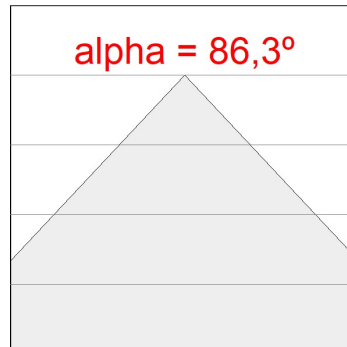

### Opciones Personalizables:

**DATOS FOTOMÉTRICOS :**

SH33807VW840NA  
 $\eta = 100\%$   
 $I_{max} = 517 \text{ cd/klm}$   
UTE: 1,00C  
CIE: 67 93 100 100 100

ACCESORIOS :

Soporte

**Cód. producto:**  
COARDB120A  
COARIN120A