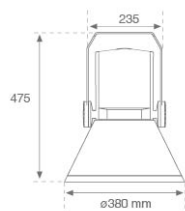

SHOT 380

SH33807VW840NA