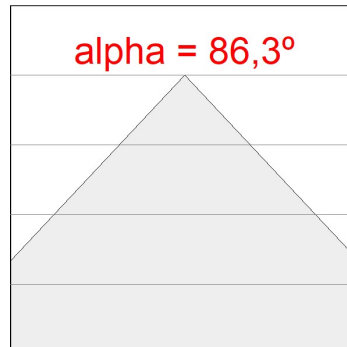

Acabado: Gris texturizado

Peso: 12.204 g

Superficie máx.expuesta al viento: 0 M2

Instalación: Superficie

CARACTERÍSTICAS TÉCNICAS:

Flujo de salida:	5.836 lm	K:	3000
Plum:	40,7W	IRC:	80
Eficacia:	143,4 lm/w	MacAdam:	3
Fuente de Luz:	MID POWER	Alimentación:	220-240V 50/60Hz
Horas de vida led:	100.000 L90 B10 (Ta=25°C)	Equipo:	Electrónico
Pled:	35W		

Tolerancia del flujo de salida +/- 10%

Opciones Personalizables:

DATOS FOTOMÉTRICOS :

SH33807VW830NG
 $\eta = 100\%$
 $I_{max} = 517 \text{ cd/klm}$
UTE: 1,00C
CIE: 67 93 100 100 100

ACCESORIOS :

Soporte

Cód. producto:
COARDB120A
COARIN120A