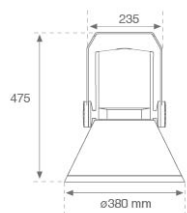

SHOT 380

SH33807VW830NG

SHOT 380 G3 7000 830 VWFL GR

Descripción:

Proyector de exterior con lira para adaptar a superficie, báculo o columna, modelo SHOT 380 G3 7000 de la marca LAMP. Cuerpo fabricado en inyección de aluminio lacado, con cristal templado, tornillos de acero inoxidable y junta de silicona. Disipación pasiva para una correcta gestión térmica. Modelo para LED HIGH POWER temperatura de color 3000K, CRI80. Óptica Very wide flood. Orientable 270°. Equipo electrónico incorporado ON/OFF. Con un grado de protección IP65, IK08. Clase de aislamiento 1. Horas de vida: 100.000 L90 B10 (Ta=25°C). BUG Rate: B3 U0 G0, ULOR: 0%. Fácil instalación, se suministra con manguera y conector. Acabados disponibles: antracita y gris texturizado.

Acabado: Gris texturizado

Peso: 12.204 g

Superficie máx.expuesta al viento: 0 M2

Instalación: Superficie

CARACTERÍSTICAS TÉCNICAS:

Flujo de salida:	5.836 lm	K:	3000
Plum:	40,7W	IRC:	80
Eficacia:	143,4 lm/w	MacAdam:	3
Fuente de Luz:	MID POWER	Alimentación:	220-240V 50/60Hz
Horas de vida led:	100.000 L90 B10 (Ta=25°C)	Equipo:	Electrónico
Pled:	35W		

Tolerancia del flujo de salida +/- 10%

Opciones Personalizables:

DATOS FOTOMÉTRICOS :

SH33807VW830NG
 $\eta = 100\%$
 $I_{max} = 517 \text{ cd/klm}$
UTE: 1,00C
CIE: 67 93 100 100 100

ACCESORIOS :

Soporte

Cód. producto:
COARDB120A
COARIN120A