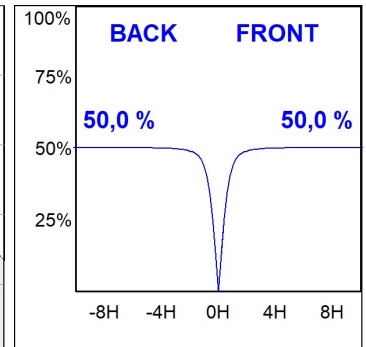

SHOT 380

SH33807VW830NG

SHOT 380 G3 7000 830 VWFL GR

Descripción:

Proyector de exterior con lira para adaptar a superficie, báculo o columna, modelo SHOT 380 G3 7000 de la marca LAMP. Cuerpo fabricado en inyección de aluminio lacado, con cristal templado, tornillos de acero inoxidable y junta de silicona. Disipación pasiva para una correcta gestión térmica. Modelo para LED HIGH POWER temperatura de color 3000K, CRI80. Óptica Very wide flood. Orientable 270°. Equipo electrónico incorporado ON/OFF. Con un grado de protección IP65, IK08. Clase de aislamiento 1. Horas de vida: 100.000 L90 B10 (Ta=25°C). BUG Rate: B3 U0 G0, ULOR: 0%. Fácil instalación, se suministra con manguera y conector. Acabados disponibles: antracita y gris texturizado.

Acabado: Gris texturizado

Peso: 12.204 g

Superficie máx.expuesta al viento: 0 M2

Instalación: Superficie

CARACTERÍSTICAS TÉCNICAS:

Flujo de salida:	5.836 lm	K:	3000
Plum:	40,7W	IRC:	80
Eficacia:	143,4 lm/w	MacAdam:	3
Fuente de Luz:	MID POWER	Alimentación:	220-240V 50/60Hz
Horas de vida led:	100.000 L90 B10 (Ta=25°C)	Equipo:	Electrónico
Pled:	35W		

Tolerancia del flujo de salida +/- 10%

Opciones Personalizables:

DATOS FOTOMÉTRICOS :

SH33807VW830NG
 $\eta = 100\%$
 $I_{max} = 517 \text{ cd/klm}$
UTE: 1,00C
CIE: 67 93 100 100 100

ACCESORIOS :

Soporte

Cód. producto:
COARDB120A
COARIN120A