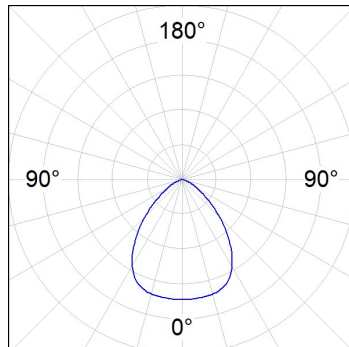

SHOT 380

SH33807VW830NG

SHOT 380 G3 7000 830 VWFL GR

Descripción:

Proyector de exterior con lira para adaptar a superficie, báculo o columna, modelo SHOT 380 G3 7000 de la marca LAMP. Cuerpo fabricado en inyección de aluminio lacado, con cristal templado, tornillos de acero inoxidable y junta de silicona. Disipación pasiva para una correcta gestión térmica. Modelo para LED HIGH POWER temperatura de color 3000K, CRI80. Óptica Very wide flood. Orientable 270°. Equipo electrónico incorporado ON/OFF. Con un grado de protección IP65, IK08. Clase de aislamiento 1. Horas de vida: 100.000 L90 B10 (Ta=25°C). BUG Rate: B3 U0 G0, ULOR: 0%. Fácil instalación, se suministra con manguera y conector. Acabados disponibles: antracita y gris texturizado.

Acabado: Gris texturizado

Peso: 12.204 g

Superficie máx.expuesta al viento: 0 M2

Instalación: Superficie

CARACTERÍSTICAS TÉCNICAS:

Flujo de salida:	5.836 lm	K:	3000
Plum:	40,7W	IRC:	80
Eficacia:	143,4 lm/w	MacAdam:	3
Fuente de Luz:	MID POWER	Alimentación:	220-240V 50/60Hz
Horas de vida led:	100.000 L90 B10 (Ta=25°C)	Equipo:	Electrónico
Pled:	35W		

Tolerancia del flujo de salida +/- 10%

Opciones Personalizables:

DATOS FOTOMÉTRICOS :

SH33807VW830NG
 $\eta = 100\%$
 $I_{max} = 517 \text{ cd/klm}$
UTE: 1,00C
CIE: 67 93 100 100 100

ACCESORIOS :

Soporte

Cód. producto:
COARDB120A
COARIN120A