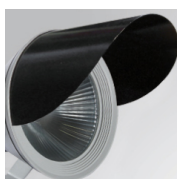

ACCESORIOS :

Óptico

Cód. producto:
SH38SC381B

Descripción:
SHOT 380 ACC. ANTIGLARE SCREEN