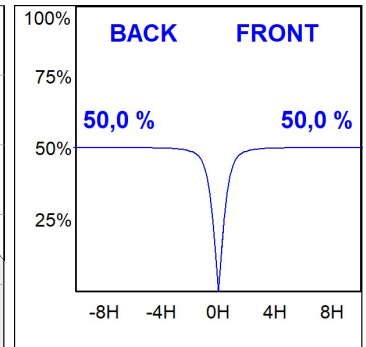

SH33807VW830NA

SHOT 380 G3 7000 830 VWFL ANT

Description:

Projecteur extérieur avec étrier adapté pour installation en sailli, sur mat ou colonne, modèle SHOT 380 G3 7000 de la marque LAMP. Corps en aluminium injecté laqué, avec verre trempé, vis en acier inoxydable et joint en silicone. Dissipation passive pour une gestion thermique correcte. Modèle pour LED HIGH POWER, température de couleur 3000K, IRC80. Optique Very wide flood. Orientable à 270°. Driver électronique ON/OFF incorporé. Degré de protection IP65, IK08. Classe d'isolation 1. Durée de vie: 100.000 L90 B10 (Ta=25°C). Taux de BUG: BX UX GX, ULOR: 0%. Installation facile, fourni avec câble et connecteur. Finitions disponibles: anthracite et gris texturé.

Finition: Texturé anthracite**Poids:** 12.204 g**Surface max.exposition au vent:** 0 M2**Installation:** Surface**SPÉCIFICATIONS TECHNIQUES:**

Flux lumineux:	5.836 lm	°K :	3000
Plum:	40,7W	IRC :	80
Efficacité:	143,4 lm/w	MacAdam:	3
Type:	MID POWER	Alimentation:	220-240V 50/60Hz
Durée de vie LED:	100.000 L90 B10 (Ta=25°C)	Équipement:	Électronique
Puissance:	35W		

Tolérance de flux lumineux +/- 10%**OPTIONS PERSONNALISABLES:**

DONNÉES PHOTOMÉTRIQUES :

SH33807VW830NA
 $\eta = 100\%$
 $I_{max} = 517 \text{ cd/klm}$
UTE: 1,00C
CIE: 67 93 100 100 100

ACCESSOIRES :

Support