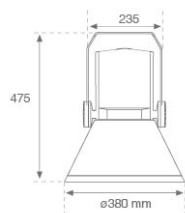

SH33807VW830NA