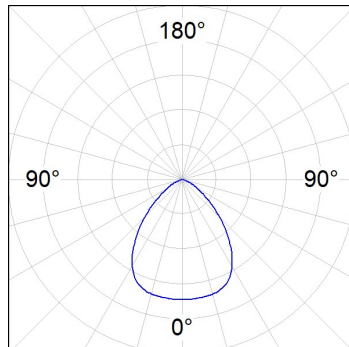

SH33807VW830NA

SHOT 380 G3 7000 830 VWFL ANT

Description:

Projecteur extérieur avec étrier adapté pour installation en sailli, sur mat ou colonne, modèle SHOT 380 G3 7000 de la marque LAMP. Corps en aluminium injecté laqué, avec verre trempé, vis en acier inoxydable et joint en silicone. Dissipation passive pour une gestion thermique correcte. Modèle pour LED HIGH POWER, température de couleur 3000K, IRC80. Optique Very wide flood. Orientable à 270°. Driver électronique ON/OFF incorporé. Degré de protection IP65, IK08. Classe d'isolation 1. Durée de vie: 100.000 L90 B10 (Ta=25°C). Taux de BUG: BX UX GX, ULOR: 0%. Installation facile, fourni avec câble et connecteur. Finitions disponibles: anthracite et gris texturé.

Finition: Texturé anthracite**Poids:** 12.204 g**Surface max.exposition au vent:** 0 M2**Installation:** Surface**SPÉCIFICATIONS TECHNIQUES:**

Flux lumineux:	5.836 lm	°K :	3000
Plum:	40,7W	IRC :	80
Efficacité:	143,4 lm/w	MacAdam:	3
Type:	MID POWER	Alimentation:	220-240V 50/60Hz
Durée de vie LED:	100.000 L90 B10 (Ta=25°C)	Équipement:	Électronique
Puissance:	35W		

Tolérance de flux lumineux +/- 10%**OPTIONS PERSONNALISABLES:**

DONNÉES PHOTOMÉTRIQUES :

SH33807VW830NA
 $\eta = 100\%$
 $I_{max} = 517 \text{ cd/klm}$
UTE: 1,00C
CIE: 67 93 100 100 100

ACCESSOIRES :

Support