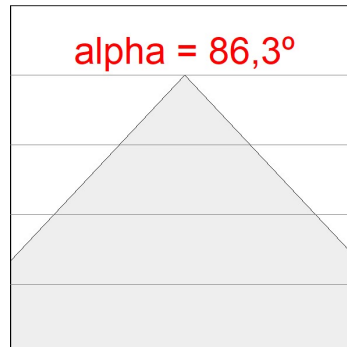

DONNÉES PHOTOMÉTRIQUES :

SH33807VW830NA
 $\eta = 100\%$
 $I_{max} = 517 \text{ cd/klm}$
UTE: 1,00C
CIE: 67 93 100 100 100