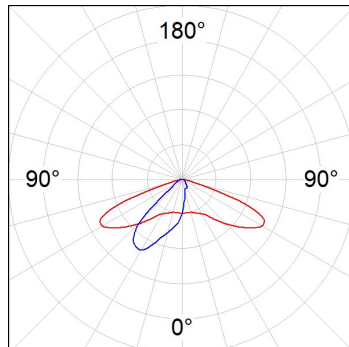

DONNÉES PHOTOMÉTRIQUES :

SH33807ST840NA
 $\eta = 100\%$
 $I_{max} = 811 \text{ cd/klm}$
UTE:
CIE: 36 77 100 100 100