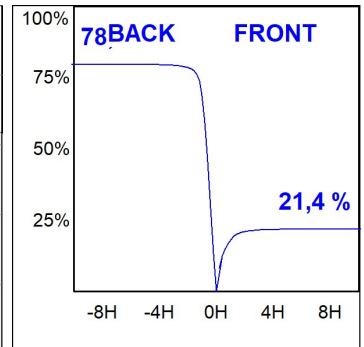

SH33807ST840NA

SHOT 380 G3 7000 840 STREET AN

Description:

Projecteur extérieur avec étrier adapté pour installation en sailli, sur mat ou colonne, modèle SHOT 380 G3 7000 de la marque LAMP. Corps en aluminium injecté laqué, avec verre trempé, vis en acier inoxydable et joint en silicone. Dissipation passive pour une gestion thermique correcte. Modèle pour LED MID-POWER, température de couleur 4000K, IRC80. Optique Street. Orientable à 270°. Driver électronique ON/OFF incorporé. Degré de protection IP65, IK08. Classe d'isolation 1. Durée de vie: 100.000 L90 B10 (Ta=25°C). Taux de BUG: B1 U1 G1, ULOR: 0%. Installation facile, fourni avec câble et connecteur. Finitions disponibles: anthracite et gris texturé.

Finition: Texturé anthracite**Poids:** 12.204 g**Surface max.exposition au vent:** 0 M2**Installation:** Surface**SPÉCIFICATIONS TECHNIQUES:**

Flux lumineux:	5.550 lm	°K :	4000
Plum:	40,7W	IRC :	80
Efficacité:	136,4 lm/w	MacAdam:	3
Type:	MID POWER	Alimentation:	220-240V 50/60Hz
Durée de vie LED:	100.000 L90 B10 (Ta=25°C)	Équipement:	Électronique
Puissance:	35W		

Tolérance de flux lumineux +/- 10%**OPTIONS PERSONNALISABLES:**

DONNÉES PHOTOMÉTRIQUES :

SH33807ST840NA
 $\eta = 100\%$
 $I_{max} = 811 \text{ cd/klm}$
UTE:
CIE: 36 77 100 100 100

ACCESSOIRES :

Support

Code produit:
COARDB120A
COARIN120A