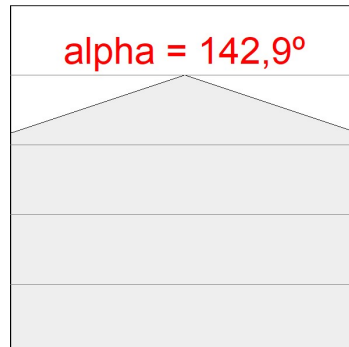

DONNÉES PHOTOMÉTRIQUES :

SH33807ST840NA
 $\eta = 100\%$
 $I_{max} = 811 \text{ cd/klm}$
UTE:
CIE: 36 77 100 100 100