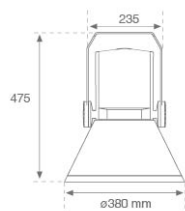

SH33807ST840NA