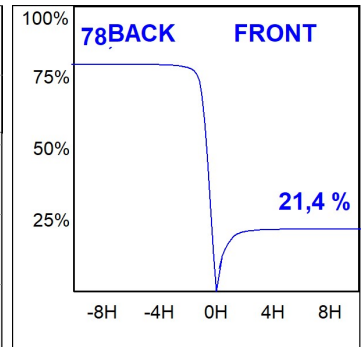

### CARACTERÍSTICAS TÉCNICAS:

<b>Flujo de salida:</b>	5.550 lm	<b>K:</b>	4000
<b>Plum:</b>	40,7W	<b>IRC:</b>	80
<b>Eficacia:</b>	136,4 lm/w	<b>MacAdam:</b>	3
<b>Fuente de Luz:</b>	MID POWER	<b>Alimentación:</b>	220-240V 50/60Hz
<b>Horas de vida led:</b>	100.000 L90 B10 (Ta=25°C)	<b>Equipo:</b>	Electrónico
<b>Pled:</b>	35W		

*Tolerancia del flujo de salida +/- 10%*

### Opciones Personalizables:

**DATOS FOTOMÉTRICOS :**

SH33807ST840NA  
 $\eta = 100\%$   
 $I_{max} = 811 \text{ cd/klm}$   
UTE:  
CIE: 36 77 100 100 100

ACCESORIOS :

Soporte

**Cód. producto:**  
COARDB120A  
COARIN120A