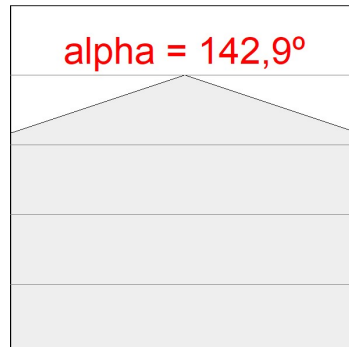

### Opciones Personalizables:

**DATOS FOTOMÉTRICOS :**

SH33807ST840NA  
 $\eta = 100\%$   
 $I_{max} = 811 \text{ cd/klm}$   
UTE:  
CIE: 36 77 100 100 100

ACCESORIOS :

Soporte

**Cód. producto:**  
COARDB120A  
COARIN120A