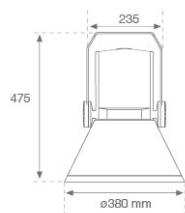

SHOT 380

SH33807ST830NG