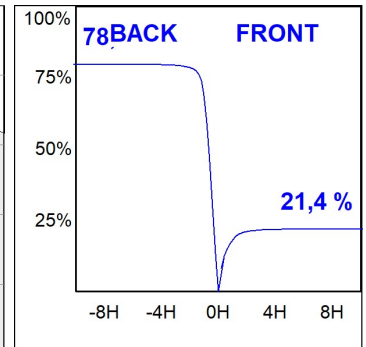

### CARACTERÍSTICAS TÉCNICAS:

<b>Flujo de salida:</b>	5.214 lm	<b>K:</b>	3000
<b>Plum:</b>	40,7W	<b>IRC:</b>	80
<b>Eficacia:</b>	128,1 lm/w	<b>MacAdam:</b>	3
<b>Fuente de Luz:</b>	MID POWER	<b>Alimentación:</b>	220-240V 50/60Hz
<b>Horas de vida led:</b>	100.000 L90 B10 (Ta=25°C)	<b>Equipo:</b>	Electrónico
<b>Pled:</b>	35W		

*Tolerancia del flujo de salida +/- 10%*

### Opciones Personalizables:

**DATOS FOTOMÉTRICOS :**

SH33807ST830NG  
 $\eta = 100\%$   
 $I_{max} = 811 \text{ cd/klm}$   
UTE:  
CIE: 36 77 100 100 100

ACCESORIOS :

Soporte

**Cód. producto:**  
COARDB120A  
COARIN120A