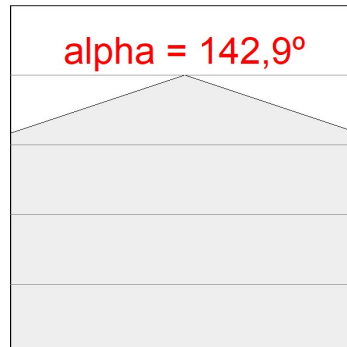

### Opciones Personalizables:

**DATOS FOTOMÉTRICOS :**

SH33807ST830NG  
 $\eta = 100\%$   
 $I_{max} = 811 \text{ cd/klm}$   
UTE:  
CIE: 36 77 100 100 100

ACCESORIOS :

Soporte

**Cód. producto:**  
COARDB120A  
COARIN120A