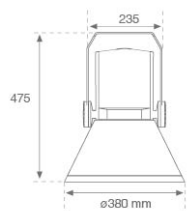

SH33807ST830NA