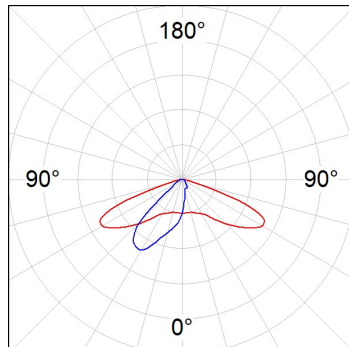

DONNÉES PHOTOMÉTRIQUES :

SH33807ST830NA
 $\eta = 100\%$
 $I_{max} = 811 \text{ cd/klm}$
UTE:
CIE: 36 77 100 100 100