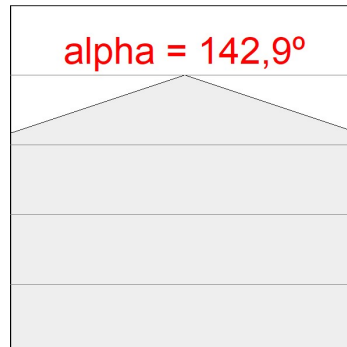

DONNÉES PHOTOMÉTRIQUES :

SH33807ST830NA
 $\eta = 100\%$
 $I_{max} = 811 \text{ cd/klm}$
UTE:
CIE: 36 77 100 100 100