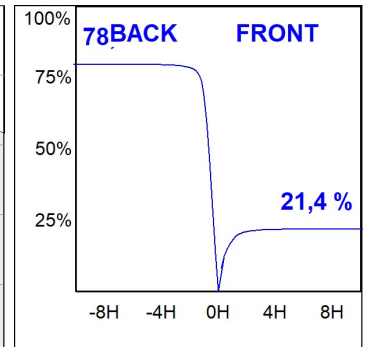

SH33807ST830NA

SHOT 380 G3 7000 830 STREET ANT

Description:

Projecteur extérieur avec étrier adapté pour installation en sailli, sur mat ou colonne, modèle SHOT 380 G3 7000 de la marque LAMP. Corps en aluminium injecté laqué, avec verre trempé, vis en acier inoxydable et joint en silicone. Dissipation passive pour une gestion thermique correcte. Modèle pour LED MID-POWER, température de couleur 3000K, IRC80. Optique Street. Orientable à 270°. Driver électronique ON/OFF incorporé. Degré de protection IP65, IK08. Classe d'isolation 1. Durée de vie: 100.000 L90 B10 (Ta=25°C). Taux de BUG: B1 U1 G1, ULOR: 0%. Installation facile, fourni avec câble et connecteur. Finitions disponibles: anthracite et gris texturé.

Finition: Texturé anthracite**Poids:** 12.204 g**Surface max.exposition au vent:** 0 M2**Installation:** Surface**SPÉCIFICATIONS TECHNIQUES:**

| | | | |
|--------------------------|---------------------------|----------------------|------------------|
| Flux lumineux: | 5.214 lm | °K : | 3000 |
| Plum: | 40,7W | IRC : | 80 |
| Efficacité: | 128,1 lm/w | MacAdam: | 3 |
| Type: | MID POWER | Alimentation: | 220-240V 50/60Hz |
| Durée de vie LED: | 100.000 L90 B10 (Ta=25°C) | Équipement: | Électronique |
| Puissance: | 35W | | |

Tolérance de flux lumineux +/- 10%**OPTIONS PERSONNALISABLES:**

DONNÉES PHOTOMÉTRIQUES :

SH33807ST830NA
 $\eta = 100\%$
 $I_{max} = 811 \text{ cd/klm}$
UTE:
CIE: 36 77 100 100 100

ACCESSOIRES :

Support

Code produit:
COARDB120A
COARIN120A