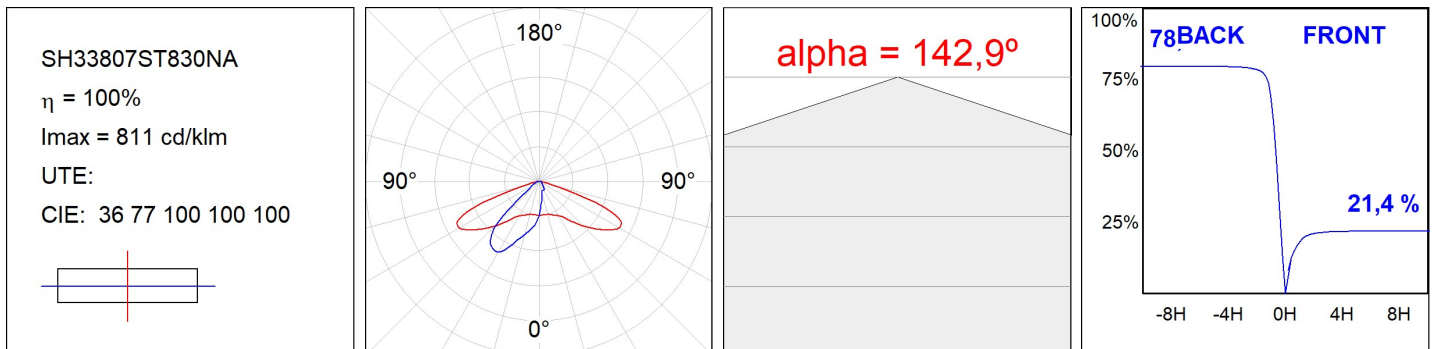

DATOS FOTOMÉTRICOS :