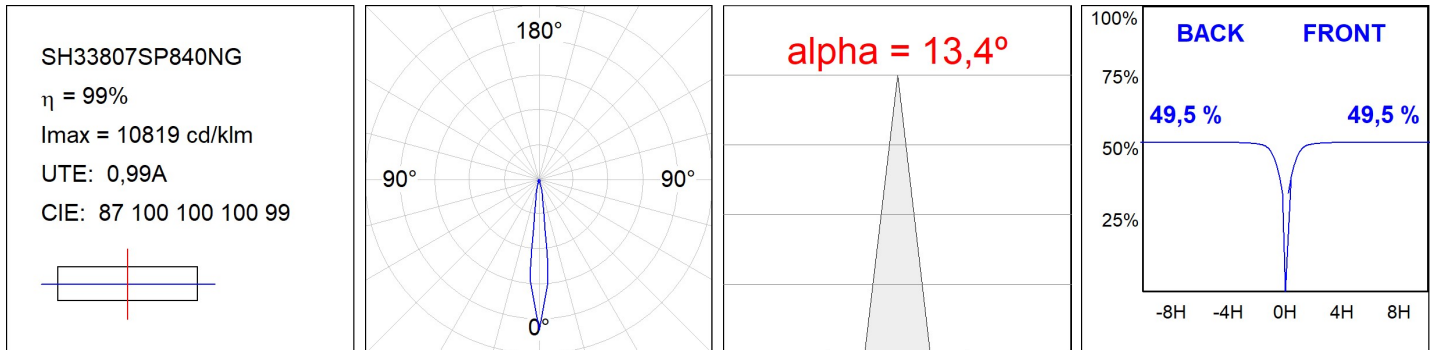

Finition: Gris texturé

Poids: 12.204 g

Surface max.exposition au vent: 0 M2

Installation: Surface

SPÉCIFICATIONS TECHNIQUES:

Flux lumineux:	5.539 lm	°K :	4000
Plum:	40,7W	IRC :	80
Efficacité:	136,1 lm/w	MacAdam:	4
Type:	HIGH POWER	Alimentation:	220-240V 50/60Hz
Durée de vie LED:	100.000 L90 B10 (Ta=25°C)	Équipement:	Électronique
Puissance:	35W		

Tolérance de flux lumineux +/- 10%

OPTIONS PERSONNALISABLES:

SHOT 380

SH33807SP840NG

SHOT 380 G3 7000 840 SP GR

DONNÉES PHOTOMÉTRIQUES :

ACCESSOIRES :

Support