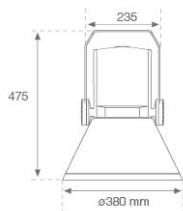

SH33807SP840NG

SHOT 380 G3 7000 840 SP GR

Description:

Projecteur extérieur avec étrier adapté pour installation en sailli, sur mat ou colonne, modèle SHOT 380 G3 7000 de la marque LAMP. Corps en aluminium injecté laqué, avec verre trempé, vis en acier inoxydable et joint en silicone. Dissipation passive pour une gestion thermique correcte. Modèle pour LED HIGH POWER, température de couleur 4000K, IRC80. Optique Spot. Orientable à 270°. Driver électronique ON/OFF incorporé. Degré de protection IP65, IK08. Classe d'isolation 1. Durée de vie: 100.000 L90 B10 (Ta=25°C). Taux de BUG: BX UX GX, ULOR: 0%. Installation facile, fourni avec câble et connecteur. Finitions disponibles: anthracite et gris texturé.

Finition: Gris texturé

Poids: 12.204 g

Surface max.exposition au vent: 0 M2

Installation: Surface

SPÉCIFICATIONS TECHNIQUES:

Flux lumineux:	5.539 lm	°K :	4000
Plum:	40,7W	IRC :	80
Efficacité:	136,1 lm/w	MacAdam:	4
Type:	HIGH POWER	Alimentation:	220-240V 50/60Hz
Durée de vie LED:	100.000 L90 B10 (Ta=25°C)	Équipement:	Électronique
Puissance:	35W		

Code produit:
COARLODB60G
COARLODB76G

Description:
ACC. CO ARM LONG DB Ø60 GR.
ACC. CO ARM LONG DB Ø76 GR.

Code produit:
COARLOIN60A
COARLOIN76A

Description:
ACC. CO ARM LONG IND Ø60 ANT.
ACC. CO ARM LONG IND Ø76 ANT.

Description:
ACC. CO ARM LONG INT GR.

Code produit:
COARSHDB60A
COARSHDB76A

Description:
ACC. CO ARM SHORT DB Ø60 ANT.
ACC. CO ARM SHORT DB Ø76 ANT.

Code produit:
COARSHDB60G
COARSHDB76G

Description:
ACC. CO ARM SHORT DB Ø60 GR.
ACC. CO ARM SHORT DB Ø76 GR.