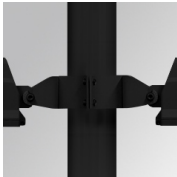

SH33807SP840NG

SHOT 380 G3 7000 840 SP GR

Description:

Projecteur extérieur avec étrier adapté pour installation en sailli, sur mat ou colonne, modèle SHOT 380 G3 7000 de la marque LAMP. Corps en aluminium injecté laqué, avec verre trempé, vis en acier inoxydable et joint en silicone. Dissipation passive pour une gestion thermique correcte. Modèle pour LED HIGH POWER, température de couleur 4000K, IRC80. Optique Spot. Orientable à 270°. Driver électronique ON/OFF incorporé. Degré de protection IP65, IK08. Classe d'isolation 1. Durée de vie: 100.000 L90 B10 (Ta=25°C). Taux de BUG: BX UX GX, ULOR: 0%. Installation facile, fourni avec câble et connecteur. Finitions disponibles: anthracite et gris texturé.

Finition: Gris texturé

Poids: 12.204 g

Surface max.exposition au vent: 0 M2

Installation: Surface

SPÉCIFICATIONS TECHNIQUES:

Flux lumineux:	5.539 lm	°K :	4000
Plum:	40,7W	IRC :	80
Efficacité:	136,1 lm/w	MacAdam:	4
Type:	HIGH POWER	Alimentation:	220-240V 50/60Hz
Durée de vie LED:	100.000 L90 B10 (Ta=25°C)	Équipement:	Électronique
Puissance:	35W		

Tolérance de flux lumineux +/- 10%

OPTIONS PERSONNALISABLES:

SHOT 380

SH33807SP840NG

SHOT 380 G3 7000 840 SP GR

DONNÉES PHOTOMÉTRIQUES :

ACCESSOIRES :

Support