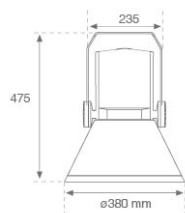

SH33807SP840NA