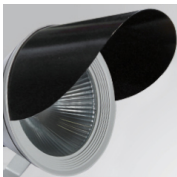

ACCESSOIRES :

Optique

Code produit:
SH38SC381B

Description:
SHOT 380 ACC. ANTIGLARE SCREEN