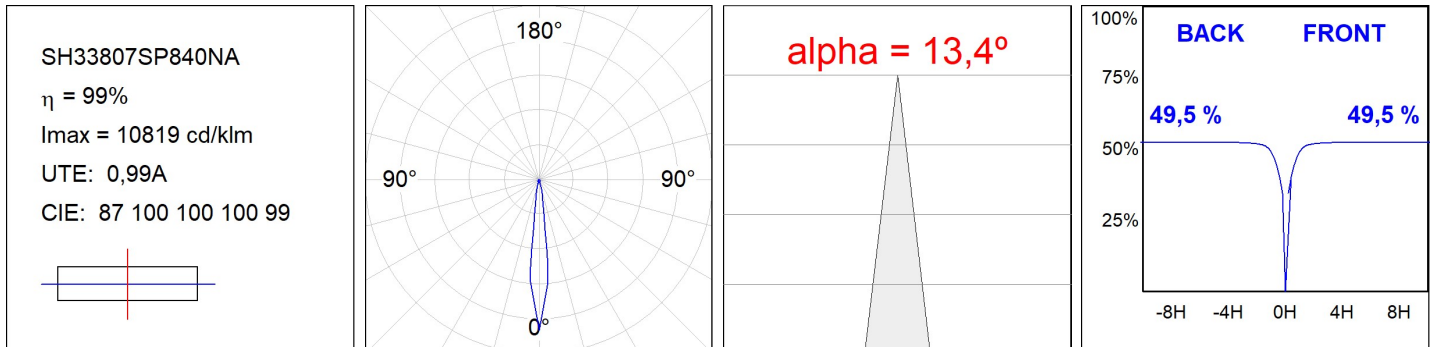

DONNÉES PHOTOMÉTRIQUES :