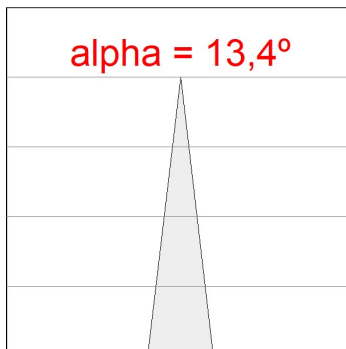

Acabado: Antracita texturizado

Peso: 12.204 g

Superficie máx.expuesta al viento: 0 M2

Instalación: Superficie

CARACTERÍSTICAS TÉCNICAS:

Flujo de salida:	5.539 lm	K:	4000
Plum:	40,7W	IRC:	80
Eficacia:	136,1 lm/w	MacAdam:	4
Fuente de Luz:	HIGH POWER	Alimentación:	220-240V 50/60Hz
Horas de vida led:	100.000 L90 B10 (Ta=25°C)	Equipo:	Electrónico
Pled:	35W		

Tolerancia del flujo de salida +/- 10%

Opciones Personalizables:

DATOS FOTOMÉTRICOS :

SH33807SP840NA
 $\eta = 99\%$
 $I_{max} = 10819 \text{ cd/klm}$
UTE: 0,99A
CIE: 87 100 100 100 99

ACCESORIOS :

Soporte

Cód. producto:
COARDB120A
COARIN120A