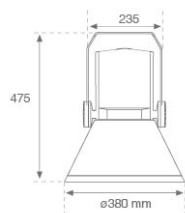

SHOT 380

SH33807SP840NA