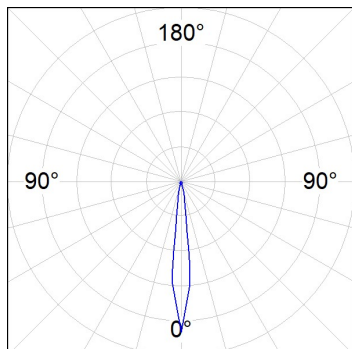

Acabado: Antracita texturizado

Peso: 12.204 g

Superficie máx.expuesta al viento: 0 M2

Instalación: Superficie

CARACTERÍSTICAS TÉCNICAS:

Flujo de salida:	5.539 lm	K:	4000
Plum:	40,7W	IRC:	80
Eficacia:	136,1 lm/w	MacAdam:	4
Fuente de Luz:	HIGH POWER	Alimentación:	220-240V 50/60Hz
Horas de vida led:	100.000 L90 B10 (Ta=25°C)	Equipo:	Electrónico
Pled:	35W		

Tolerancia del flujo de salida +/- 10%

Opciones Personalizables:

DATOS FOTOMÉTRICOS :

SH33807SP840NA
 $\eta = 99\%$
 $I_{max} = 10819 \text{ cd/klm}$
UTE: 0,99A
CIE: 87 100 100 100 99

ACCESORIOS :

Soporte

Cód. producto:
COARDB120A
COARIN120A