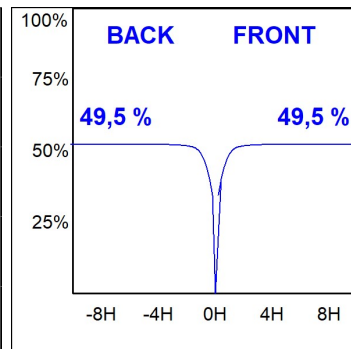

Acabado: Antracita texturizado

Peso: 12.204 g

Superficie máx.expuesta al viento: 0 M2

Instalación: Superficie

CARACTERÍSTICAS TÉCNICAS:

Flujo de salida:	5.539 lm	K:	4000
Plum:	40,7W	IRC:	80
Eficacia:	136,1 lm/w	MacAdam:	4
Fuente de Luz:	HIGH POWER	Alimentación:	220-240V 50/60Hz
Horas de vida led:	100.000 L90 B10 (Ta=25°C)	Equipo:	Electrónico
Pled:	35W		

Tolerancia del flujo de salida +/- 10%

Opciones Personalizables:

DATOS FOTOMÉTRICOS :

SH33807SP840NA
 $\eta = 99\%$
 $I_{max} = 10819 \text{ cd/klm}$
UTE: 0,99A
CIE: 87 100 100 100 99

ACCESORIOS :

Soporte

Cód. producto:
COARDB120A
COARIN120A