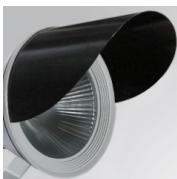

SHOT 380

SH33807SP830NG

SHOT 380 G3 7000 830 SP GR

Descripción:

Proyector de exterior con lira para adaptar a superficie, báculo o columna, modelo SHOT 380 G3 7000 de la marca LAMP. Cuerpo fabricado en inyección de aluminio lacado, con cristal templado, tornillos de acero inoxidable y junta de silicona. Disipación pasiva para una correcta gestión térmica. Modelo para LED HIGH POWER temperatura de color 3000K, CRI80. Óptica Spot. Orientable 270°. Equipo electrónico incorporado ON/OFF. Con un grado de protección IP65, IK08. Clase de aislamiento 1. Horas de vida: 100.000 L90 B10 (Ta=25°C). BUG Rate: B3 U0 G0, ULOR: 0%. Fácil instalación, se suministra con manguera y conector. Acabados disponibles: antracita y gris texturizado.

Descripción:
ACC. CO ARM SHORT INT GR.

Cód. producto:
FXARWAA

Descripción:
ACC. FX ARM WALL ANT.

Cód. producto:
FXARWAG

Descripción:
ACC. FX ARM WALL GR.

ACCESORIOS :

Óptico

Cód. producto:
SH38SC381B