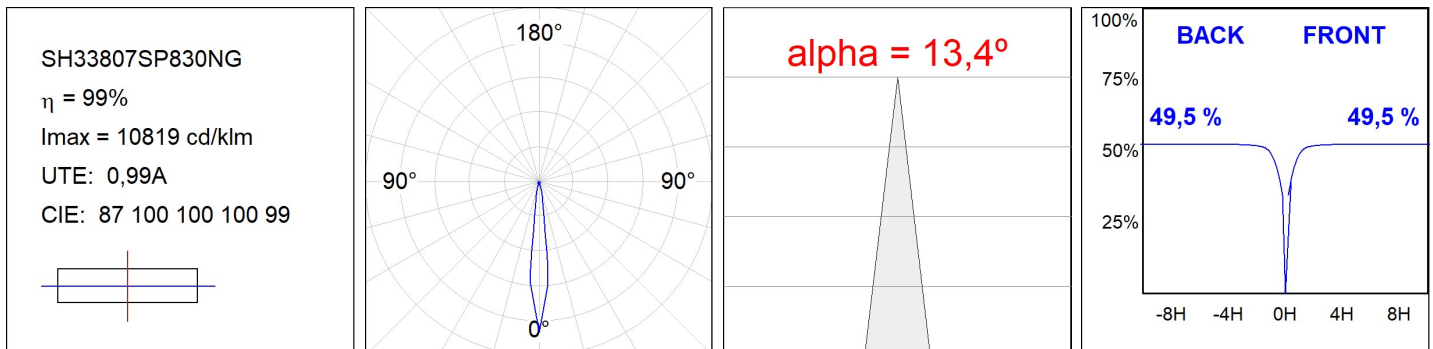

DATOS FOTOMÉTRICOS :