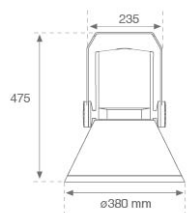

SHOT 380

SH33807SP830NG

SHOT 380 G3 7000 830 SP GR

Descripción:

Proyector de exterior con lira para adaptar a superficie, báculo o columna, modelo SHOT 380 G3 7000 de la marca LAMP. Cuerpo fabricado en inyección de aluminio lacado, con cristal templado, tornillos de acero inoxidable y junta de silicona. Disipación pasiva para una correcta gestión térmica. Modelo para LED HIGH POWER temperatura de color 3000K, CRI80. Óptica Spot. Orientable 270°. Equipo electrónico incorporado ON/OFF. Con un grado de protección IP65, IK08. Clase de aislamiento 1. Horas de vida: 100.000 L90 B10 (Ta=25°C). BUG Rate: B3 U0 G0, ULOR: 0%. Fácil instalación, se suministra con manguera y conector. Acabados disponibles: antracita y gris texturizado.

Acabado: Gris texturizado

Peso: 12.204 g

Superficie máx.expuesta al viento: 0 M2

Instalación: Superficie

CARACTERÍSTICAS TÉCNICAS:

Flujo de salida:	5.148 lm	K:	3000
Plum:	40,7W	IRC:	80
Eficacia:	126,5 lm/w	MacAdam:	4
Fuente de Luz:	HIGH POWER	Alimentación:	220-240V 50/60Hz
Horas de vida led:	100.000 L90 B10 (Ta=25°C)	Equipo:	Electrónico
Pled:	35W		

Cód. producto:
COARLODB60A
COARLODB76A

Descripción:
ACC. CO ARM LONG DB Ø60 ANT.
ACC. CO ARM LONG DB Ø76 ANT.

Cód. producto:
COARLODB60G
COARLODB76G

Descripción:
ACC. CO ARM LONG DB Ø60 GR.
ACC. CO ARM LONG DB Ø76 GR.

Cód. producto:
COARLOINT080A

Descripción:
ACC. CO ARM LONG INT ANT.

Cód. producto:
COARLOINT080G

Descripción:
ACC. CO ARM LONG INT GR.

SHOT 380

Cód. producto:
COARSHDB60A
COARSHDB76A

Descripción:
ACC. CO ARM SHORT DB Ø60 ANT.
ACC. CO ARM SHORT DB Ø76 ANT.