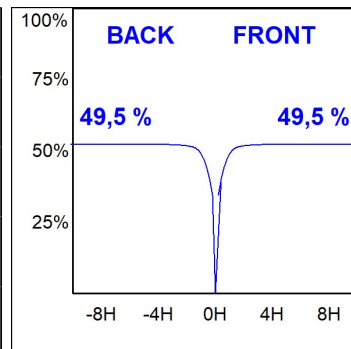

PHOTOMETRIC DATA :

SH33807SP830NA
 $\eta = 99\%$
 $I_{max} = 10819 \text{ cd/klm}$
UTE: 0,99A
CIE: 87 100 100 100 99