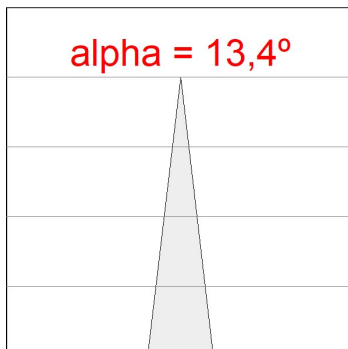

PHOTOMETRIC DATA :

SH33807SP830NA
 $\eta = 99\%$
 $I_{max} = 10819 \text{ cd/klm}$
UTE: 0,99A
CIE: 87 100 100 100 99