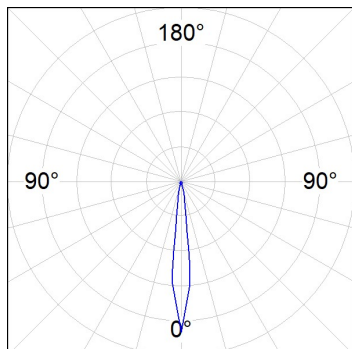

PHOTOMETRIC DATA :

SH33807SP830NA
 $\eta = 99\%$
 $I_{max} = 10819 \text{ cd/klm}$
UTE: 0,99A
CIE: 87 100 100 100 99