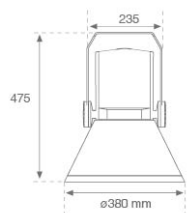

SH33807MF840NG

SHOT 380 G3 7000 840 MFL GR

Description:

Projecteur extérieur avec étrier adapté pour installation en sailli, sur mat ou colonne, modèle SHOT 380 G3 7000 de la marque LAMP. Corps en aluminium injecté laqué, avec verre trempé, vis en acier inoxydable et joint en silicone. Dissipation passive pour une gestion thermique correcte. Modèle pour LED MID-POWER, température de couleur 4000K, IRC80. Optique Medium Flood. Orientable à 270°. Driver électronique ON/OFF incorporé. Degré de protection IP65, IK08. Classe d'isolation 1. Durée de vie: 100.000 L90 B10 (Ta=25°C). Taux de BUG: BX UX GX, ULOR: 0%. Installation facile, fourni avec câble et connecteur. Finitions disponibles: anthracite et gris texturé.

Finition: Gris texturé**Poids:** 12.204 g**Surface max.exposition au vent:** 0 M2**Installation:** Surface**SPÉCIFICATIONS TECHNIQUES:**

Flux lumineux:	6.071 lm	°K :	4000
Plum:	40,7W	IRC :	80
Efficacité:	149,2 lm/w	MacAdam:	3
Type:	MID POWER	Alimentation:	220-240V 50/60Hz
Durée de vie LED:	100.000 L90 B10 (Ta=25°C)	Équipement:	Électronique
Puissance:	35W		

Code produit:
COARLODB60G
COARLODB76G

Description:
ACC. CO ARM LONG DB Ø60 GR.
ACC. CO ARM LONG DB Ø76 GR.

Code produit:
COARLOIN60A
COARLOIN76A

Description:
ACC. CO ARM LONG IND Ø60 ANT.
ACC. CO ARM LONG IND Ø76 ANT.

Description:
ACC. CO ARM LONG INT GR.

Code produit:
COARSHDB60A
COARSHDB76A

Description:
ACC. CO ARM SHORT DB Ø60 ANT.
ACC. CO ARM SHORT DB Ø76 ANT.

Code produit:
COARSHDB60G
COARSHDB76G

Description:
ACC. CO ARM SHORT DB Ø60 GR.
ACC. CO ARM SHORT DB Ø76 GR.