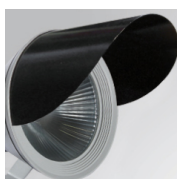

ACCESSOIRES :

Optique

Code produit:
SH38SC381B

Description:
SHOT 380 ACC. ANTIGLARE SCREEN