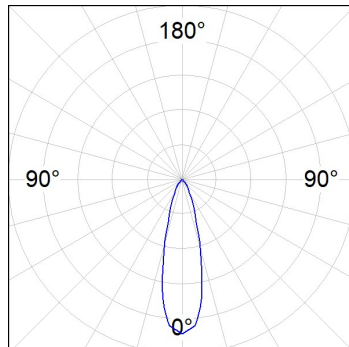

SH33807MF840NG

SHOT 380 G3 7000 840 MFL GR

Description:

Projecteur extérieur avec étrier adapté pour installation en sailli, sur mat ou colonne, modèle SHOT 380 G3 7000 de la marque LAMP. Corps en aluminium injecté laqué, avec verre trempé, vis en acier inoxydable et joint en silicone. Dissipation passive pour une gestion thermique correcte. Modèle pour LED MID-POWER, température de couleur 4000K, IRC80. Optique Medium Flood. Orientable à 270°. Driver électronique ON/OFF incorporé. Degré de protection IP65, IK08. Classe d'isolation 1. Durée de vie: 100.000 L90 B10 (Ta=25°C). Taux de BUG: BX UX GX, ULOR: 0%. Installation facile, fourni avec câble et connecteur. Finitions disponibles: anthracite et gris texturé.

Finition: Gris texturé**Poids:** 12.204 g**Surface max.exposition au vent:** 0 M2**Installation:** Surface**SPÉCIFICATIONS TECHNIQUES:**

Flux lumineux:	6.071 lm	°K :	4000
Plum:	40,7W	IRC :	80
Efficacité:	149,2 lm/w	MacAdam:	3
Type:	MID POWER	Alimentation:	220-240V 50/60Hz
Durée de vie LED:	100.000 L90 B10 (Ta=25°C)	Équipement:	Électronique
Puissance:	35W		

Tolérance de flux lumineux +/- 10%**OPTIONS PERSONNALISABLES:**

SH33807MF840NG

SHOT 380 G3 7000 840 MFL GR

DONNÉES PHOTOMÉTRIQUES :

SH33807MF840NG
 $\eta = 100\%$
 $I_{max} = 2650 \text{ cd/klm}$
UTE: 1,00A
CIE: 90 98 100 100 100