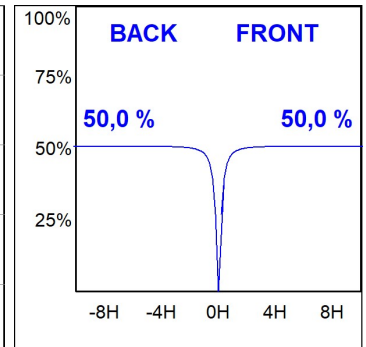

SH33807MF840NG

SHOT 380 G3 7000 840 MFL GR

Description:

Projecteur extérieur avec étrier adapté pour installation en sailli, sur mat ou colonne, modèle SHOT 380 G3 7000 de la marque LAMP. Corps en aluminium injecté laqué, avec verre trempé, vis en acier inoxydable et joint en silicone. Dissipation passive pour une gestion thermique correcte. Modèle pour LED MID-POWER, température de couleur 4000K, IRC80. Optique Medium Flood. Orientable à 270°. Driver électronique ON/OFF incorporé. Degré de protection IP65, IK08. Classe d'isolation 1. Durée de vie: 100.000 L90 B10 (Ta=25°C). Taux de BUG: BX UX GX, ULOR: 0%. Installation facile, fourni avec câble et connecteur. Finitions disponibles: anthracite et gris texturé.

Finition: Gris texturé**Poids:** 12.204 g**Surface max.exposition au vent:** 0 M2**Installation:** Surface**SPÉCIFICATIONS TECHNIQUES:**

Flux lumineux:	6.071 lm	°K :	4000
Plum:	40,7W	IRC :	80
Efficacité:	149,2 lm/w	MacAdam:	3
Type:	MID POWER	Alimentation:	220-240V 50/60Hz
Durée de vie LED:	100.000 L90 B10 (Ta=25°C)	Équipement:	Électronique
Puissance:	35W		

Tolérance de flux lumineux +/- 10%**OPTIONS PERSONNALISABLES:**

SH33807MF840NG

SHOT 380 G3 7000 840 MFL GR

DONNÉES PHOTOMÉTRIQUES :

SH33807MF840NG
 $\eta = 100\%$
 $I_{max} = 2650 \text{ cd/klm}$
UTE: 1,00A
CIE: 90 98 100 100 100