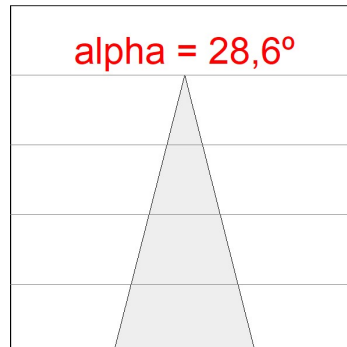

SH33807MF840NG

SHOT 380 G3 7000 840 MFL GR

DONNÉES PHOTOMÉTRIQUES :

SH33807MF840NG
 $\eta = 100\%$
 $I_{max} = 2650 \text{ cd/klm}$
UTE: 1,00A
CIE: 90 98 100 100 100