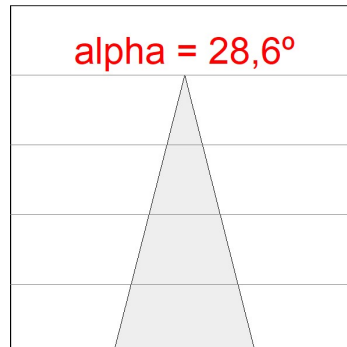

### Opciones Personalizables:

**DATOS FOTOMÉTRICOS :**

SH33807MF840NG  
 $\eta = 100\%$   
 $I_{max} = 2650 \text{ cd/klm}$   
UTE: 1,00A  
CIE: 90 98 100 100 100

ACCESORIOS :

Soporte

**Cód. producto:**  
COARDB120A  
COARIN120A