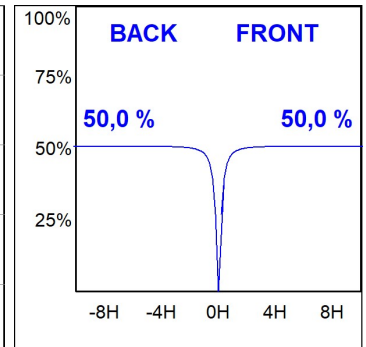

DATOS FOTOMÉTRICOS :

SH33807MF840NG
 $\eta = 100\%$
 $I_{max} = 2650 \text{ cd/klm}$
UTE: 1,00A
CIE: 90 98 100 100 100