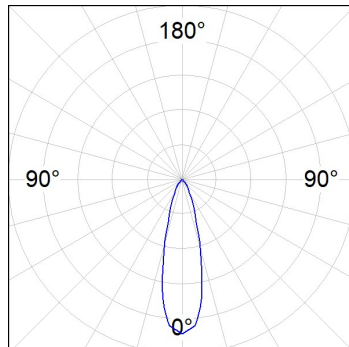

SH33807MF840NA

**SHOT 380 G3 7000 840 MFL ANT****Description:**

Projecteur extérieur avec étrier adapté pour installation en sailli, sur mat ou colonne, modèle SHOT 380 G3 7000 de la marque LAMP. Corps en aluminium injecté laqué, avec verre trempé, vis en acier inoxydable et joint en silicone. Dissipation passive pour une gestion thermique correcte. Modèle pour LED MID-POWER, température de couleur 4000K, IRC80. Optique Medium Flood. Orientable à 270°. Driver électronique ON/OFF incorporé. Degré de protection IP65, IK08. Classe d'isolation 1. Durée de vie: 100.000 L90 B10 (Ta=25°C). Taux de BUG: BX UX GX, ULOR: 0%. Installation facile, fourni avec câble et connecteur. Finitions disponibles: anthracite et gris texturé.

Finition: Texturé anthracite**Poids:** 12.204 g**Surface max.exposition au vent:** 0 M2**Installation:** Surface**SPÉCIFICATIONS TECHNIQUES:**

Flux lumineux:	6.071 lm	°K :	4000
Plum:	40,7W	IRC :	80
Efficacité:	149,2 lm/w	MacAdam:	3
Type:	MID POWER	Alimentation:	220-240V 50/60Hz
Durée de vie LED:	100.000 L90 B10 (Ta=25°C)	Équipement:	Électronique
Puissance:	35W		

Tolérance de flux lumineux +/- 10%**OPTIONS PERSONNALISABLES:**

DONNÉES PHOTOMÉTRIQUES :

SH33807MF840NA
 $\eta = 100\%$
 $I_{max} = 2650 \text{ cd/klm}$
UTE: 1,00A
CIE: 90 98 100 100 100

ACCESSOIRES :

Support