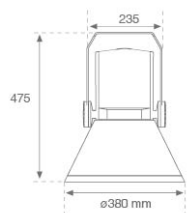

SH33807MF840NA