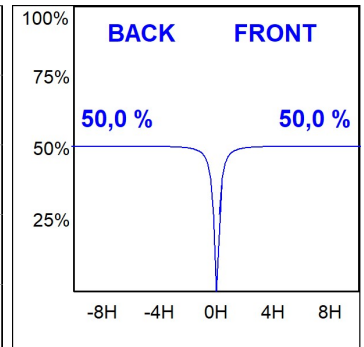

DONNÉES PHOTOMÉTRIQUES :

SH33807MF840NA
 $\eta = 100\%$
 $I_{max} = 2650 \text{ cd/klm}$
UTE: 1,00A
CIE: 90 98 100 100 100