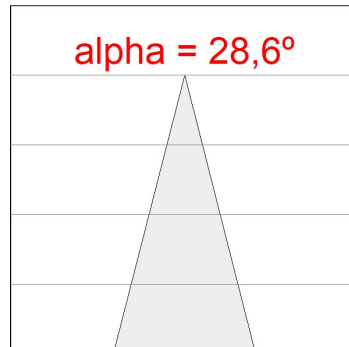

DONNÉES PHOTOMÉTRIQUES :

SH33807MF840NA
 $\eta = 100\%$
 $I_{max} = 2650 \text{ cd/klm}$
UTE: 1,00A
CIE: 90 98 100 100 100