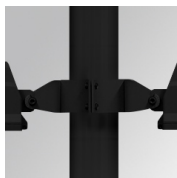

ACCESORIOS :

Soporte

Cód. producto:
COARDB120A
COARIN120A

Descripción:
ACC. CO ARM DB 120-130 ANT.
ACC. CO ARM IND 120-130 ANT.