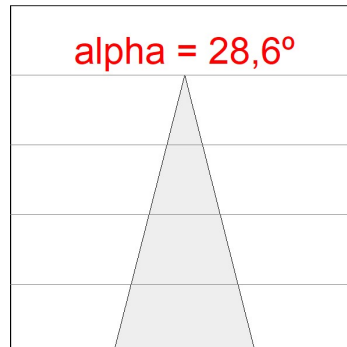

Acabado: Antracita texturizado

Peso: 12.204 g

Superficie máx.expuesta al viento: 0 M2

Instalación: Superficie

CARACTERÍSTICAS TÉCNICAS:

Flujo de salida:	6.071 lm	K:	4000
Plum:	40,7W	IRC:	80
Eficacia:	149,2 lm/w	MacAdam:	3
Fuente de Luz:	MID POWER	Alimentación:	220-240V 50/60Hz
Horas de vida led:	100.000 L90 B10 (Ta=25°C)	Equipo:	Electrónico
Pled:	35W		

Tolerancia del flujo de salida +/- 10%

Opciones Personalizables:

DATOS FOTOMÉTRICOS :

SH33807MF840NA
 $\eta = 100\%$
 $I_{max} = 2650 \text{ cd/klm}$
UTE: 1,00A
CIE: 90 98 100 100 100

ACCESORIOS :

Soporte

Cód. producto:
COARDB120A
COARIN120A