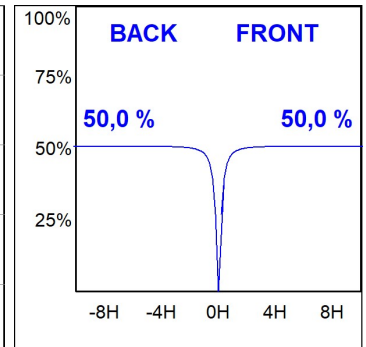

Acabado: Antracita texturizado

Peso: 12.204 g

Superficie máx.expuesta al viento: 0 M2

Instalación: Superficie

CARACTERÍSTICAS TÉCNICAS:

Flujo de salida:	6.071 lm	K:	4000
Plum:	40,7W	IRC:	80
Eficacia:	149,2 lm/w	MacAdam:	3
Fuente de Luz:	MID POWER	Alimentación:	220-240V 50/60Hz
Horas de vida led:	100.000 L90 B10 (Ta=25°C)	Equipo:	Electrónico
Pled:	35W		

Tolerancia del flujo de salida +/- 10%

Opciones Personalizables:

DATOS FOTOMÉTRICOS :

SH33807MF840NA
 $\eta = 100\%$
 $I_{max} = 2650 \text{ cd/klm}$
UTE: 1,00A
CIE: 90 98 100 100 100

ACCESORIOS :

Soporte

Cód. producto:
COARDB120A
COARIN120A