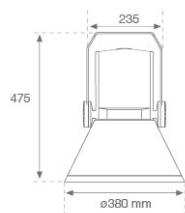

SHOT 380

SH33807MF840NA