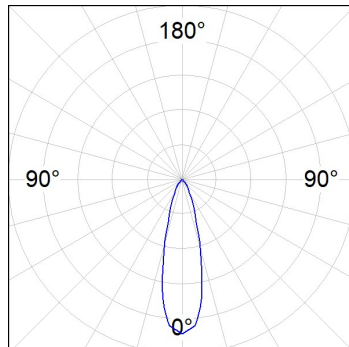

Acabado: Antracita texturizado

Peso: 12.204 g

Superficie máx.expuesta al viento: 0 M2

Instalación: Superficie

CARACTERÍSTICAS TÉCNICAS:

Flujo de salida:	6.071 lm	K:	4000
Plum:	40,7W	IRC:	80
Eficacia:	149,2 lm/w	MacAdam:	3
Fuente de Luz:	MID POWER	Alimentación:	220-240V 50/60Hz
Horas de vida led:	100.000 L90 B10 (Ta=25°C)	Equipo:	Electrónico
Pled:	35W		

Tolerancia del flujo de salida +/- 10%

Opciones Personalizables:

DATOS FOTOMÉTRICOS :

SH33807MF840NA
 $\eta = 100\%$
 $I_{max} = 2650 \text{ cd/klm}$
UTE: 1,00A
CIE: 90 98 100 100 100

ACCESORIOS :

Soporte

Cód. producto:
COARDB120A
COARIN120A