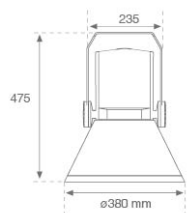

SH33807MF830NG

**SHOT 380 G3 7000 830 MFL GR****Description:**

Projecteur extérieur avec étrier adapté pour installation en sailli, sur mat ou colonne, modèle SHOT 380 G3 7000 de la marque LAMP. Corps en aluminium injecté laqué, avec verre trempé, vis en acier inoxydable et joint en silicone. Dissipation passive pour une gestion thermique correcte. Modèle pour LED MID-POWER, température de couleur 3000K, IRC80. Optique Medium Flood. Orientable à 270°. Driver électronique ON/OFF incorporé. Degré de protection IP65, IK08. Classe d'isolation 1. Durée de vie: 100.000 L90 B10 (Ta=25°C). Taux de BUG: BX UX GX, ULOR: 0%. Installation facile, fourni avec câble et connecteur. Finitions disponibles: anthracite et gris texturé.

Finition: Gris texturé**Poids:** 12.204 g**Surface max.exposition au vent:** 0 M2**Installation:** Surface**SPÉCIFICATIONS TECHNIQUES:**

Flux lumineux:	5.703 lm	°K :	3000
Plum:	40,7W	IRC :	80
Efficacité:	140,1 lm/w	MacAdam:	3
Type:	MID POWER	Alimentation:	220-240V 50/60Hz
Durée de vie LED:	100.000 L90 B10 (Ta=25°C)	Équipement:	Électronique
Puissance:	35W		

Code produit:
COARLODB60G
COARLODB76G

Description:
ACC. CO ARM LONG DB Ø60 GR.
ACC. CO ARM LONG DB Ø76 GR.

Code produit:
COARLOIN60A
COARLOIN76A

Description:
ACC. CO ARM LONG IND Ø60 ANT.
ACC. CO ARM LONG IND Ø76 ANT.

Description:
ACC. CO ARM LONG INT GR.

Code produit:
COARSHDB60A
COARSHDB76A

Description:
ACC. CO ARM SHORT DB Ø60 ANT.
ACC. CO ARM SHORT DB Ø76 ANT.

Code produit:
COARSHDB60G
COARSHDB76G

Description:
ACC. CO ARM SHORT DB Ø60 GR.
ACC. CO ARM SHORT DB Ø76 GR.