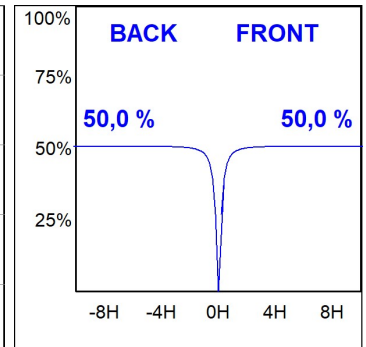

Finition: Gris texturé**Poids:** 12.204 g**Surface max.exposition au vent:** 0 M2**Installation:** Surface**SPÉCIFICATIONS TECHNIQUES:**

Flux lumineux:	5.703 lm	°K :	3000
Plum:	40,7W	IRC :	80
Efficacité:	140,1 lm/w	MacAdam:	3
Type:	MID POWER	Alimentation:	220-240V 50/60Hz
Durée de vie LED:	100.000 L90 B10 (Ta=25°C)	Équipement:	Électronique
Puissance:	35W		

Tolérance de flux lumineux +/- 10%**OPTIONS PERSONNALISABLES:**

SH33807MF830NG

SHOT 380 G3 7000 830 MFL GR

DONNÉES PHOTOMÉTRIQUES :

SH33807MF830NG
 $\eta = 100\%$
 $I_{max} = 2650 \text{ cd/klm}$
UTE: 1,00A
CIE: 90 98 100 100 100