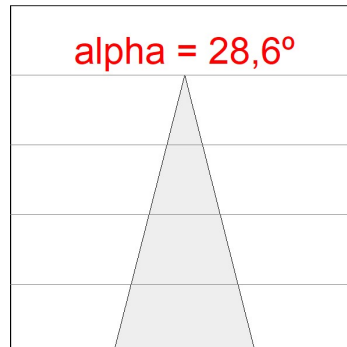

Finition: Gris texturé**Poids:** 12.204 g**Surface max.exposition au vent:** 0 M2**Installation:** Surface**SPÉCIFICATIONS TECHNIQUES:**

Flux lumineux:	5.703 lm	°K :	3000
Plum:	40,7W	IRC :	80
Efficacité:	140,1 lm/w	MacAdam:	3
Type:	MID POWER	Alimentation:	220-240V 50/60Hz
Durée de vie LED:	100.000 L90 B10 (Ta=25°C)	Équipement:	Électronique
Puissance:	35W		

Tolérance de flux lumineux +/- 10%**OPTIONS PERSONNALISABLES:**

SH33807MF830NG

SHOT 380 G3 7000 830 MFL GR

DONNÉES PHOTOMÉTRIQUES :

SH33807MF830NG
 $\eta = 100\%$
 $I_{max} = 2650 \text{ cd/klm}$
UTE: 1,00A
CIE: 90 98 100 100 100