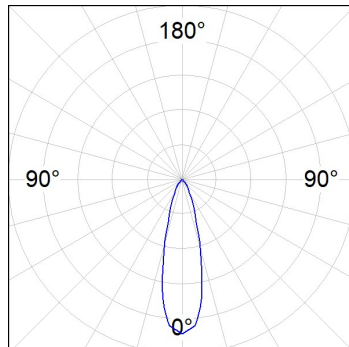

SH33807MF830NG

**SHOT 380 G3 7000 830 MFL GR****Description:**

Projecteur extérieur avec étrier adapté pour installation en sailli, sur mat ou colonne, modèle SHOT 380 G3 7000 de la marque LAMP. Corps en aluminium injecté laqué, avec verre trempé, vis en acier inoxydable et joint en silicone. Dissipation passive pour une gestion thermique correcte. Modèle pour LED MID-POWER, température de couleur 3000K, IRC80. Optique Medium Flood. Orientable à 270°. Driver électronique ON/OFF incorporé. Degré de protection IP65, IK08. Classe d'isolation 1. Durée de vie: 100.000 L90 B10 (Ta=25°C). Taux de BUG: BX UX GX, ULOR: 0%. Installation facile, fourni avec câble et connecteur. Finitions disponibles: anthracite et gris texturé.

Finition: Gris texturé**Poids:** 12.204 g**Surface max.exposition au vent:** 0 M2**Installation:** Surface**SPÉCIFICATIONS TECHNIQUES:**

Flux lumineux:	5.703 lm	°K :	3000
Plum:	40,7W	IRC :	80
Efficacité:	140,1 lm/w	MacAdam:	3
Type:	MID POWER	Alimentation:	220-240V 50/60Hz
Durée de vie LED:	100.000 L90 B10 (Ta=25°C)	Équipement:	Électronique
Puissance:	35W		

Tolérance de flux lumineux +/- 10%**OPTIONS PERSONNALISABLES:**

SH33807MF830NG

SHOT 380 G3 7000 830 MFL GR

DONNÉES PHOTOMÉTRIQUES :

SH33807MF830NG
 $\eta = 100\%$
 $I_{max} = 2650 \text{ cd/klm}$
UTE: 1,00A
CIE: 90 98 100 100 100